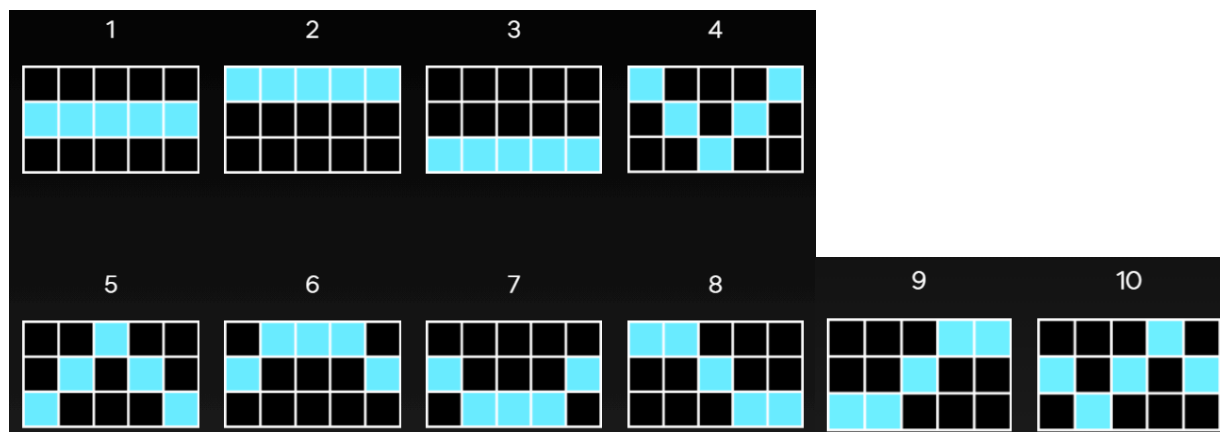

7. Kārtība, kādā notiek pieteikšanās uz laimestu un kādā to izsniedz