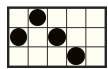

Svarīgi:

- Laimests tiek izmaksāts tikai par lielāko laimīgo kombināciju no katras aktīvās izmaksas līnijas, izņemot par izkaisītajiem laimestiem.
- Laimīgās kombinācijas veidojas no kreisās uz labo pusi.
- Nepareiza darbība atceļ visas spēles un izmaksas.

Laimestu maksā par simboliem no kreisās puses uz labo, sākot no kreisās malas uz blakus esošām spolēm:

Šis ir SCATTER simbols. Tas parādās uz 2.,3. un 4. spoles.

Veidi kā laimēt:

Laimesti tiek piešķirti no kreisās uz labo pusi par blakus esošo simbolu kombinācijām.