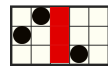

Svarīgi:

- Laimests tiek izmaksāts tikai par lielāko laimīgo kombināciju no katras aktīvās izmaksas līnijas, izņemot par izkaisītajiem laimestiem.
- Laimīgās kombinācijas veidojas no kreisās uz labo pusi.
- Nepareiza darbība atceļ visas spēles un izmaksas.

Laimestu maksā par simboliem no kreisās puses uz labo, sākot no kreisās malas uz blakus esošām spolēm:

Šis ir SCATTER simbols. Tas parādās uz 2.,3. un 4. spoles.

Veidi kā laimēt:

Laimesti tiek piešķirti no kreisās uz labo pusi par blakus esošo simbolu kombinācijām.

Reizinātāji

+1x REIZINĀTĀJS - Šis simbols var parādīties uz 1. spoles augšējā ekrānā.

x2 REIZINĀTĀJS - Šis simbols var parādīties uz 5. spoles apakšējā ekrānā.

Katru reizi, kad pamatspēles griezienu rezultātā vienlaicīgi tiek uzgriezti abi reizinātāja simboli, abi ekrāni tiek apvienoti vienotā 6x5 laukumā un tiek piešķirts atkārtotais grieziens. Atkārtotā griezienu laikā visiem piešķirtajiem laimestiem tiek piemērots x2 reizinātājs. Atkārtotā griezienu beigās visi laimesti tiek reizināti ar vispārīgo reizinātāju.