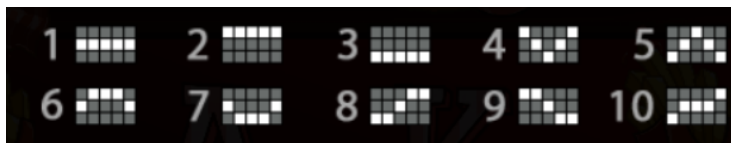

- Simboliem jābūt līdzās uz aktīvas izmaksas līnijas.
- Laimēto kredītu skaits atkarīgs no kopējā laimesta monētās reizinājuma ar jūsu izvēlēto monētas vērtību.

- Laimīgās kombinācijas veidojas no kreisās uz labo pusi. Pirmajam kombinācijas simbolam jāatrodas uz 1.ruļļa. Izmaksas ar likmi 0.10 EUR parādītas attēlos, palielinot līnijas likmi proporcionāli mainās izmaksas.

Izmaksas Līniju Apraksts.

Laimests tiek izmaksāts tikai par laimīgajām kombinācijām uz aktīvajām izmaksas līnijām no kreisās puses.

Līnijas, kas redzamas attēlā, parāda iespējamās izmaksas līniju formas: