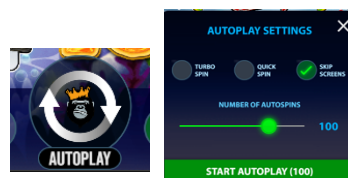

Spēles vadība

Lai spēlētu, rīkojieties šādi:

1. Lai mainītu likmes vērtību, lietojiet “**TOTAL BET**” izvēlni.

2. Izvēlieties monētas summu, reizinātāju un likmi.

3. Klikšķiniet uz ikonas “**Spin**”  . Ruļļi sāk griezties ar jūsu izvēlēto likmi.

Automātiskais vadības režīms:

1. Nospiežot **Autoplay** ikonu, Jūs varat izvēlēties:

- Sadaļa **Number of autospins** (Griezienu skaits). Izvēlies, cik reizes pēc kārtas ruļļi griezīsies Automātiskajā režīmā.
- Sadaļa **Quick spin**. Ruļļi griežas ātrā režīmā.
- Sadaļa **Turbo spin**. Ruļļi griežas ļoti ātrā režīmā (uzreiz tiek parādīts rezultāts).