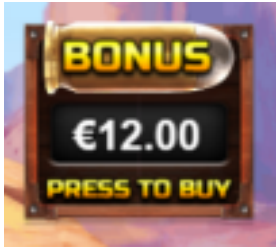

1. Spēlētājam ir iespēja nopirkt “Jackpot Respins Bank Heist” funkciju, pēc kuras sekos “Double Cross Gamble” funkcija.
2. Funkcijas maksa – 60x likmes vērtība.
3. Ja funkcija tiek nopirkta, tā automātiski tiek aktivizēta.
4. Darbojas visi iepriekš minētie noteikumi.