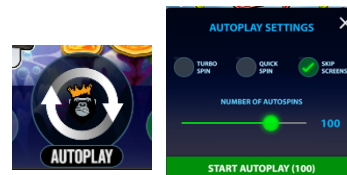

Spēles vadība

Lai spēlētu, rīkojieties šādi:

1. Lai mainītu likmes vērtību, lietojiet “**TOTAL BET**” izvēlni.

2. Izvēlieties monētas summu, reizinātāju un likmi.

3. Klikšķiniet uz ikonas “**Spin**”  . Ruļļi sāk griezties ar jūsu izvēlēto likmi.

Automātiskais vadības režīms:

1. Nospiežot **Autoplay** ikonu, Jūs varat izvēlēties:

- Sadaļa **Number of autospins** (Griezienu skaits). Izvēlies, cik reizes pēc kārtas ruļļi griežīsies Automātiskajā režīmā.
- Sadaļa **Quick spin**. Ruļļi griežas ātrā režīmā.
- Sadaļa **Turbo spin**. Ruļļi griežas ļoti ātrā režīmā (uzreiz tiek parādīts rezultāts).