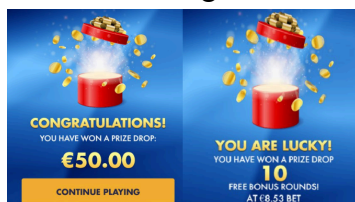

“Prize Drops” papildfunkcija (ja iespējots operatora konfigurācijā)

1. Informācija par “Prize Drops” papildfunkciju, tās darbības periodu un laimestu skaitu ir

pieejama nospiežot pogu blakus spēles laukumam.

2. Papildfunkcija var tikt aktivizēta pēc nejaušības principa jebkura pamatspēles griezienu laikā.
3. Papildfunkcijas aktivizēšana, pēc nejaušības principa piešķir vienu no pieejamajiem laimestiem vai bezmaksas griezienus: