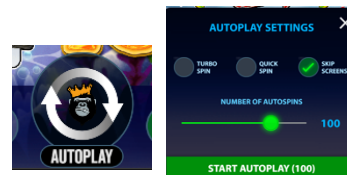

Spēles vadība

Lai spēlētu, rīkojieties šādi:

1. Lai mainītu likmes vērtību, lietojiet “**TOTAL BET**” izvēlni.

2. Izvēlieties monētas summu, reizinātāju un likmi.

3. Klikšķiniet uz ikonas “**Spin**”  . Ruļļi sāk griezties ar jūsu izvēlēto likmi.

Automātiskais vadības režīms:

1. Nospiežot **Autoplay** ikonu, Jūs varat izvēlēties:

- Sadaļa **Number of autospins** (Griezienu skaits). Izvēlies, cik reizes pēc kārtas ruļļi griezīsies Automātiskajā režīmā.
- Sadaļa **Quick spin**. Ruļļi griežas ātrā režīmā.
- Sadaļa **Turbo spin**. Ruļļi griežas ļoti ātrā režīmā (uzreiz tiek parādīts rezultāts).