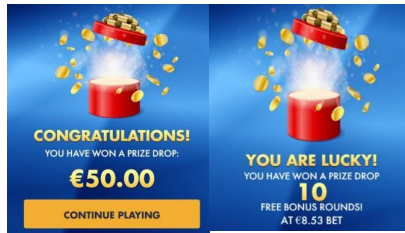

3. Papildfunkcijas aktivizēšana, pēc nejaušības principa piešķir vienu no pieejamajiem laimestiem vai bezmaksas griezienus:

4. Ja papildfunkcijas laikā spēlētājam ir piešķirti bezmaksas griezieni, spēlētājs var izmantot opciju “Play Later” un izspēlēt piešķirtos bezmaksas griezienus līdz spēles logā norādītā perioda beigām: