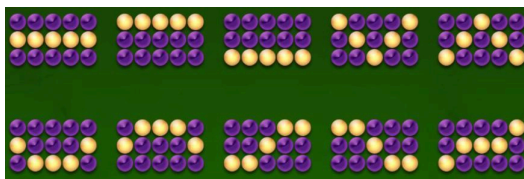

- Laimēto kreītu skaits atkarīgs no kopējā laimesta monētās reizinājuma ar jūsu izvēlēto monētas vērtību.
- Laimīgās kombinācijas veidojas no kreisās uz labo pusi. Pirmajam kombinācijas simbolam jāatrodas uz 1.ruļļa.

Izmaksas ar līnijas likmi 0.50 EUR parādītas attēlos, palielinot līnijas likmi proporcionāli mainās izmaksas.

5x €125.00 4x €10.00 3x €2.50 2x €0.25	5x €50.00 4x €7.50 3x €1.50	5x €5.00 4x €1.25 3x €0.25 of a kind	5x €125.00 4x €10.00 3x €2.50
5x €25.00 4x €5.00 3x €1.00	5x €25.00 4x €5.00 3x €1.00	5x €5.00 4x €1.25 3x €0.25 of a kind	5x €10.00 4x €2.50 3x €0.50

Izmaksas Līniju Apraksts.

Laimests tiek izmaksāts tikai par laimīgajām kombinācijām uz aktīvajām izmaksas līnijām no kreisās puses.

Līnijas, kas redzamas attēlā, parāda iespējamās izmaksas līniju formas:

Spēles RTP

Teorētiskais šīs spēles RTP ir 95.10%

7. Kārtība, kādā notiek pieteikšanās uz laimestu un kādā to izsniedz

Laimests tiek automātiski ieskaitīts klienta Spins.lv kontā. Izmaksā tos laimestus, kas ir laimēti saskaņā ar tiešsaistes spēlē esošajiem spēles noteikumiem un laimējošo kombināciju tabulu.

8. Termiņš, līdz kuram azartspēles dalībnieks var pieteikties uz laimestu

Laimesti, kas nepārsniedz 720 euro tiek izmaksāti nekavējoties pēc spēles sesijas beigām. Laimesti no 720 euro līdz 14300 euro tiek izmaksāti 24 stundu laikā. Laimesti, kuri pārsniedz 14300 euro tiek izmaksāti ne vēlāk kā 30 dienu laikā un ne vairāk, ka divos maksājumos, pirmais no kuriem sastāda 30% no laimesta summas un tiek izmaksāts ne vēlāk 15 dienu laikā, bet otrs, kurš sastāda 70% no laimesta summas ne vēlāk, kā 30 dienu laikā.

9. Kur dalībnieks var vērsties pretenziju gadījumā, kā arī pretenziju izskatīšanas kārtība

Sūdzības un pretenzijas pieņem tikai rakstiskā veidā, 15 dienu laikā pēc spēles sesijas beigām Kompānijas administrācijā pēc adreses: Rīga, Krišjāņa Valdemāra iela 33-6, LV-1010. Tāpat iespējams sazināties, atverot klientu atbalsta čatu mājaslapā vai rakstot uz support@spins.lv epasta adresi, un parakstot savu vēstuli ar drošu elektronisko parakstu, kas satur laika