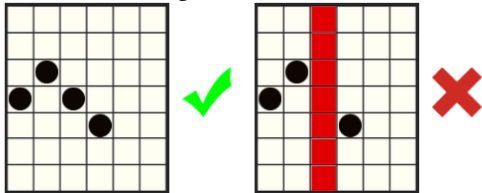

- Uzvarot vairākos maksāšanas veidos, visi laimesti tiek pieskaitīti kopējam laimestam.
- bezmaksas griezieni un bonusa laimesti tiek pievienoti maksājuma veida laimestam.
- Visi laimesti tiek reizināti ar bāzes likmi.
- Bezmaksas griezienu laimests tiek piešķirts spēlētājam pēc kārtas beigām.
- Bezmaksas griezienu kopējais laimests vēsturē ietver visu cikla laimestu.

Izmaksas Līniju Apraksts.

Laimests tiek izmaksāts tikai par laimīgajām kombinācijām uz aktīvajām izmaksas līnijām no kreisās puses.

Līnijas, kas redzamas attēlā, parāda iespējamās izmaksas līniju formas:

Uzvaras tiek piešķirtas blakus esošajam simbolam no kreisās puses uz labo jebkura izmēra kombinācijas.

Ruļļos no 1 līdz 6 var būt līdz 7 simboliem.

Kopumā Maksimālais iespējamo laimēšanas veidu skaits ir 117649.

Ways to win

7. Kārtība, kādā notiek pieteikšanās uz laimestu un kādā to izsniedz

Laimests tiek automātiski ieskaitīts klienta Spins.lv kontā. Izmaksā tos laimestus, kas ir laimēti saskaņā ar tiešsaistes spēlē esošajiem spēles noteikumiem un laimējošo kombināciju tabulu

8. Termins, līdz kuram azartspēles dalībnieks var pieteikties uz laimestu

Laimesti, kas nepārsniedz 720 euro tiek izmaksāti nekavējoties pēc spēles sesijas beigām. Laimesti no 720 euro līdz 14300 euro tiek izmaksāti 24 stundu laikā. Laimesti, kuri pārsniedz 14300 euro tiek izmaksāti ne vēlāk kā 30 dienu laikā un ne vairāk, ka divos maksājumos, no kuriem pirmais sastāda 30% no laimesta summas un tiek izmaksāts ne vēlāk 15 dienu laikā, bet otrais, kurš sastāda 70% no laimesta summas ne vēlāk, kā 30 dienu laikā.