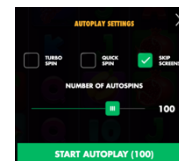

Spēles vadība

Lai spēlētu, rīkojieties šādi:

1. Lai mainītu likmes vērtību, lietojiet “**TOTAL BET**” izvēlni.

2. Izvēlieties monētas summu, reizinātāju un likmi.

3. Klikšķiniet uz ikonas “**Spin**” . Ruļļi sāk griezties ar jūsu izvēlēto likmi.

Automātiskais vadības režīms:

1. Nospiežot **Autoplay** ikonu, Jūs varat

izvēlēties:

- Sadaļa **Number of autospins** (Griezienu skaits). Izvēlies, cik reizes pēc kārtas ruļļi griezīsies Automātiskajā režīmā.
- Sadaļa **Quick spin**. Ruļļi griežas ātrā režīmā.

- Sadaļa **Turbo spin**. Ruļļi griežas ļoti ātrā režīmā (uzreiz tiek parādīts rezultāts).

6. Nosacījumi, kuriem iestājoties dalībnieks saņem laimestu, un laimestu lielums [arī laimestu attiecība pret dalības maksu (likmi)]