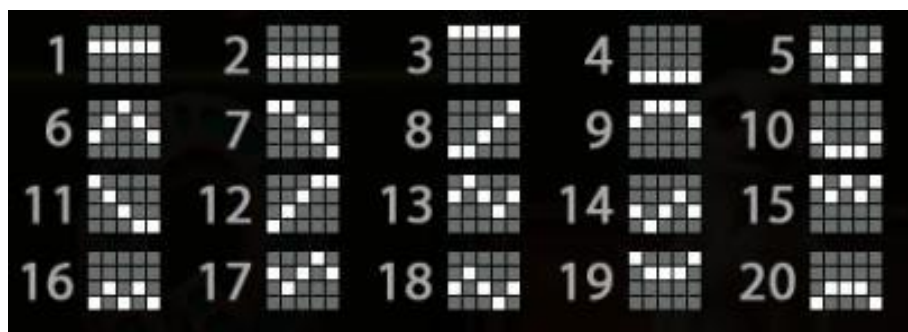

Izmaksu apraksts

Izmaksu apraksts

Lai parastie simboli veidotu laimīgo kombināciju, jāsakrīt sekojošiem apstākļiem:

- Simboliem jābūt līdzās uz aktīvas izmaksas līnijas.
- Laimēto kreītu skaits atkarīgs no kopējā laimesta monētās reizinājuma ar jūsu izvēlēto monētas vērtību.
- Laimīgās kombinācijas veidojas no kreisās uz labo pusi. Pirmajam kombinācijas simbolam jāatrodas uz 1.ruļļa.

Izmaksas ar līnijas likmi 0.80 EUR parādītas attēlos, palielinot līnijas likmi proporcionāli mainās izmaksas.

	5 - $24.00 4 - $4.00 3 - $1.60		5 - $10.00 4 - $2.00 3 - $1.00		5 - $6.00 4 - $1.60 3 - $1.00		5 - $4.00 4 - $1.00 3 - $0.60		5 - $4.00 4 - $1.00 3 - $0.40
	5 - $3.20 4 - $0.80 3 - $0.20		5 - $3.20 4 - $0.80 3 - $0.20		5 - $3.20 4 - $0.60 3 - $0.20		5 - $3.20 4 - $0.60 3 - $0.20		

Izmaksas Līniju Apraksts.

Laimests tiek izmaksāts tikai par laimīgajām kombinācijām uz aktīvajām izmaksas līnijām no kreisās puses.

Līnijas, kas redzamas attēlā, parāda iespējamās izmaksas līniju formas:

7. Kārtība, kādā notiek pieteikšanās uz laimestu un kādā to izsniedz

Laimests tiek automātiski ieskaitīts klienta Spins.lv kontā. Izmaksā tos laimestus, kas ir laimēti saskaņā ar tiešsaistes spēlē esošajiem spēles noteikumiem un laimējošo kombināciju tabulu.

8. Termiņš, līdz kuram azartspēles dalībnieks var pieteikties uz laimestu

Laimesti, kas nepārsniedz 720 euro tiek izmaksāti nekavējoties pēc spēles sesijas beigām. Laimesti no 720 euro līdz 14300 euro tiek izmaksāti 24 stundu laikā. Laimesti, kuri pārsniedz 14300 euro tiek izmaksāti ne vēlāk kā 30 dienu laikā un ne vairāk, ka divos maksājumos, pirmais no kuriem sastāda 30% no laimesta summas un tiek izmaksāts ne vēlāk 15 dienu laikā, bet otrais, kurš sastāda 70% no laimesta summas ne vēlāk, ka 30 dienu laikā.