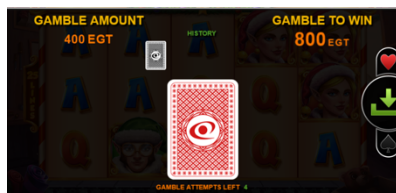

Svarīgi:

- Laimests tiek izmaksāts tikai par lielāko laimīgo kombināciju no katras aktīvās izmaksas līnijas.
- Laimīgās kombinācijas veidojas no kreisās uz labo pusi, izņemot "Bonus" simbolus.
- Lai veidotos laimīgā kombinācija, vienam no simboliem ir jāatrodas uz 1. ruļļa.
- Bonusa spēles laimesti tiek pieskaitīti izmaksas līnijas laimestiem.

Spēles noteikumi

Vispārējie noteikumi

1. Nepareiza darbība atceļ visas spēles un izmaksas.

Bonusa spēles “Jackpot kārtis” noteikumi

1. Pēc jebkura grieziena pēc nejaušības principa var tikt uzsākta bonusa spēle “Jackpot kārtis”.
2. Spēlētājam tiek piedāvātas 12 aizklātas kārtis.
3. Klikšķinot uz kārtīm, tās tiek atvērtas.
4. Spēle beidzas, tad kad tiek atklātas 3 vienādas mastis kārtis.
5. Spēlētājs iegūst atklātajai kāršu mastij atbilstošu Džekpotu.
6. Džekpota laimestam netiek piedāvāta “Gamble” funkcija.
7. Džekpotu vērtības parādītas ekrāna augšdaļā:
8. Bonusa spēle “Jackpot kārtis” ir progresīvie džekpoti, kas nozīmē, ka daļa no katras spēles likmes tiek pieskaitīta džekpotu uzkrājumam vienādās proporcijās katram džekpotam.

“Gamble” funkcijas noteikumi

1. Spēlētājam ir iespēja izmantot “Gamble” funkciju pēc jebkura laimesta, nospiežot uz , vai savākt esošo laimestu un turpināt spēli, nospiežot uz .
2. Spēlētājam ir nepieciešams uzminēt, kādas krāsas kārts tiks atklāta.
3. Kārts apakšā ir parādīts, cik vēl ir palikuši mēģinājumi minēt kārts krāsu.

4. Ja krāsa ir uzminēta pareizi, laimests tiek dubultots, ja krāsa nav pareizā, laimests tiek anulēts.

Izmaksu Noteikumi

1. Jums tiek izmaksāts laimests tikai par lielāko laimīgo kombināciju no katras aktīvās izmaksas līnijas.
2. Laimīgās kombinācijas veidojas no kreisās puses uz labo.
3. Lai veidotos laimīgā kombinācija, vienam no simboliem ir jāatrodas uz 1. ruļļa.
4. Bonusa spēles laimesti tiek pieskaitīti izmaksas līnijas laimestiem.
5. Nepareiza darbība atceļ visas spēles un izmaksas.