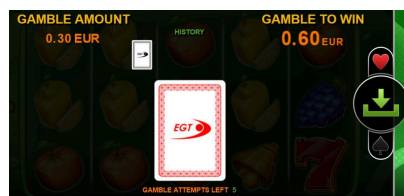

Svarīgi:

- Laimests tiek izmaksāts tikai par lielāko laimīgo kombināciju no katras aktīvās izmaksas līnijas.
- Laimīgās kombinācijas veidojas no kreisās uz labo pusi.
- Bonusa spēles laimesti tiek pieskaitīti izmaksas līniju laimestiem.
- Nepareiza darbība atceļ visas spēles un izmaksas.

Spēles noteikumi

Vispārējie noteikumi

1. Nepareiza darbība atceļ visas spēles un izmaksas.

“Wild” aizstājējsimbola noteikumi

1. “Wild” simbols aizvieto jebkuru simbolu, izņemot “Scatter” simbolu, lai veidotu laimīgas kombinācijas.
2. “Wild” simbols var parādīties uz jebkura.

“Scatter” simbola noteikumi

1. “Scatter” simbols var parādīties uz jebkura ruļļa un izmaksā laimestu jebkurās pozīcijās saskaņā ar izmaksu tabulu.

“Gamble” funkcijas noteikumi

1. “Gamble” funkcija tiek aktivizēta pēc katra laimesta.
2. Spēlētājam ir iespēja savākt esošo laimestu vai izmantot “Gamble” funkciju, lai palielinātu laimestu.
3. Spēlētājam ir iespēja minēt kārts krāsu (reizina laimestu x2).
4. Ja rezultāts netiek uzminēts, laimests tiek anulēts.
5. Gamble opciju ir iespējams izmantot 5 reizes pēc kārtas.

Bonusa spēles “Jackpot kārtis” noteikumi

1. Pēc jebkura griezienu pēc nejaušības principa var tikt uzsākta bonusa spēle “Jackpot kārtis”.
2. Spēlētājam tiek piedāvātas 12 atklātas kārtis.
3. Klikšķinot uz kārtīm, tās tiek atvērtas.
4. Spēle beidzas, kad tiek atklātas 3 vienādas masts kārtis.
5. Spēlētājs iegūst atklātajai kārti mastij atbilstošu džekpotu.
6. Džekpotu laimestam netiek piedāvāta “Gamble” funkcija.
7. Džekpotu vērtības parādītas ekrāna augšdaļā: