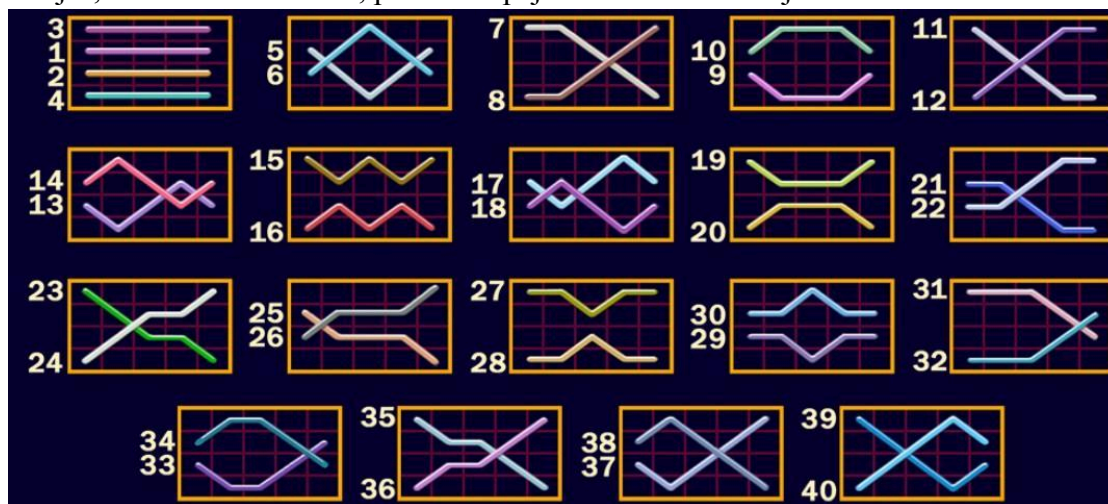

Izmaksu apraksts

Regulāro Izmaksu Apraksts

Lai parastie simboli veidotu laimīgo kombināciju, jāsakrīt sekojošiem apstākļiem:

- Simboliem jābūt līdzās uz aktīvas izmaksas līnijas.
- Laimīgās kombinācijas veidojas no kreisās uz labo pusi. Vismaz vienam no simboliem jābūt attēlotam uz pirmā ruļļa. Simbolu kombinācijas neveidojas, ja pirmais simbols ir uz otrā, trešā, ceturtā vai piektā ruļļa.

Regulārās Izmaksas parādītas Izmaksu attēlos. Izmaksas parādītas par likmi 0.40 EUR. Palielinot likmi, proporcionāli palielinās līniju izmaksas:

WILD 5 • 10.00 EUR 4 • 4.00 EUR 3 • 0.40 EUR SUBSTITUTES FOR ALL SYMBOLS EXCEPT	SCATTER 5 • 200.00 EUR 4 • 8.00 EUR 3 • 2.00 EUR	 5 • 4.00 EUR 4 • 0.80 EUR 3 • 0.20 EUR	 5 • 2.00 EUR 4 • 0.40 EUR 3 • 0.20 EUR
		 5 • 2.00 EUR 4 • 0.40 EUR 3 • 0.20 EUR	 5 • 1.00 EUR 4 • 0.20 EUR 3 • 0.10 EUR
 5 • 1.00 EUR 4 • 0.20 EUR 3 • 0.10 EUR		 5 • 1.00 EUR 4 • 0.20 EUR 3 • 0.10 EUR	

Izmaksu Līniju Apraksts.

Laimests tiek izmaksāts tikai par laimīgajām kombinācijām uz aktīvajām izmaksas līnijām.

Laimēto kredītu skaits atkarīgs no kopējā laimēto kredītu skaita reizinājumu ar jūsu izvēlētas likmes lieluma.

Līnijas, kas redzamas attēlā, parāda iespējamās izmaksas līniju formas:

7. Kārtība, kādā notiek pieteikšanās uz laimestu un kādā to izsniedz

Laimests tiek automātiski ieskaitīts klienta Spins.lv kontā. Izmaksā tos laimestus, kas ir laimēti saskaņā ar tiešsaistes spēlē esošajiem spēles noteikumiem un laimējošo kombināciju tabulu.