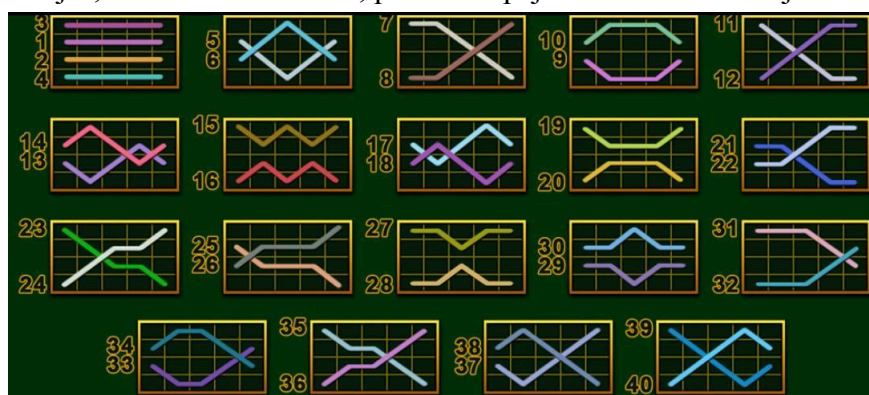

- Simboliem jābūt līdzās uz aktīvas izmaksas līnijas.
- Laimīgās kombinācijas veidojas no kreisās uz labo pusi. Vismaz vienam no simboliem jābūt attēlotam uz pirmā ruļļa. Simbolu kombinācijas neveidojas, ja pirmais simbols ir uz otrā, trešā, ceturtā vai piektā ruļļa.

Regulārās Izmaksas parādītas Izmaksu attēlos. Izmaksas parādītas par likmi 0.40 EUR. Palielinot likmi, proporcionāli palielinās līniju izmaksas:

5 - 30.00 EUR 4 - 2.00 EUR 3 - 0.50 EUR 2 - 0.10 EUR	5 - 5.00 EUR 4 - 1.00 EUR 3 - 0.40 EUR	SCATTER 5 - 40.00 EUR 4 - 8.00 EUR 3 - 1.20 EUR	
5 - 5.00 EUR 4 - 1.00 EUR 3 - 0.40 EUR	5 - 2.00 EUR 4 - 0.50 EUR 3 - 0.20 EUR		
5 - 1.00 EUR 4 - 0.30 EUR 3 - 0.10 EUR			

Izmaksu Līniju Apraksts.

Laimests tiek izmaksāts tikai par laimīgajām kombinācijām uz aktīvajām izmaksas līnijām.

Laimēto kredītu skaits atkarīgs no kopējā laimēto kredītu skaita reizinājumu ar jūsu izvēlētas likmes lieluma.

Līnijas, kas redzamas attēlā, parāda iespējamās izmaksas līniju formas:

7. Kārtība, kādā notiek pieteikšanās uz laimestu un kādā to izsniedz

Laimests tiek automātiski ieskaitīts klienta Spins.lv kontā. Izmaksā tos laimestus, kas ir laimēti saskaņā ar tiešsaistes spēlē esošajiem spēles noteikumiem un laimējošo kombināciju tabulu.

8. Termins, līdz kuram azartspēles dalībnieks var pieteikties uz laimestu

Laimesti, kas nepārsniedz 720 euro tiek izmaksāti nekavējoties pēc spēles sesijas beigām. Laimesti no 720 euro līdz 14300 euro tiek izmaksāti 24 stundu laikā.

Laimesti, kuri pārsniedz 14300 euro tiek izmaksāti ne vēlāk kā 30 dienu laikā un ne vairāk, ka divos maksājumos, pirmais no kuriem sastāda 30% no laimesta summas un tiek izmaksāts ne vēlāk 15 dienu laikā, bet otrais, kurš sastāda 70% no laimesta summas ne vēlāk, kā 30 dienu laikā.