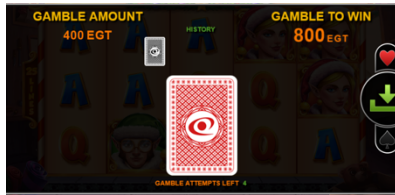

## ***Bonusa spēles “Jackpot kārtis” noteikumi***

1. Pēc jebkura griezienu pēc nejaušības principa var tikt uzsākta bonusa spēle “Jackpot kārtis”.
2. Spēlētājam tiek piedāvātas 12 aizklātas kārtis.
3. Klikšķinot uz kārtīm, tās tiek atvērtas.
4. Spēle beidzas, kad tiek atklātas 3 vienādas masts kārtis.
5. Spēlētājs iegūst atklātajai kāršu mastij atbilstošu džekpotu.
6. Džekpota laimestam netiek piedāvāta “Gamble” funkcija.
7. Džekpotu vērtības parādītas ekrāna augšdaļā:
8. Bonusa spēle “Jackpot kārtis” ir progresīvie džekpoti, kas nozīmē, ka daļa no katras spēles likmes tiek pieskaitīta džekpotu uzkrājumam vienādās proporcijās katram džekpotam.

### ***“Gamble” funkcijas noteikumi***

1. Spēlētājam ir iespēja izmantot “Gamble” funkciju pēc jebkura laimesta, nospiežot uz

, vai savākt esošo laimestu un turpināt spēli, nospiežot uz

2. Spēlētājam ir nepieciešams uzminēt, kādas krāsas kārts tiks atklāta.
3. Kārts apakšā ir parādīts, cik vēl ir palikuši mēģinājumi minēt kārts krāsu.

4. Ja krāsa ir uzminēta pareizi, laimests tiek dubultots, ja krāsa nav pareizā, laimests tiek anulēts.

### ***Izmaksu Noteikumi***

1. Jums tiek izmaksāts laimests tikai par lielāko laimīgo kombināciju no katras aktīvās izmaksas līnijas.
2. Laimīgās kombinācijas veidojas no kreisās puses uz labo.
3. Lai veidotos laimīgā kombinācija, vienam no simboliem ir jāatrodas uz 1. ruļļa.
4. Bonusa spēles laimesti tiek pieskaitīti izmaksas līnijas laimestiem.
5. Nepareiza darbība atceļ visas spēles un izmaksas.