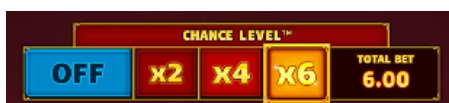

simbols izkrīt kā “Sticky to Infinity” uz vidējā ruļļa pamatspēlē, tas palielina iespēju aktivizēt bezmaksas griezienus.

4. Bonusa spēle beidzas kad ir beigušies atkārtotie griezieni vai viss spēles lauks ir aizpildīts ar “Bonus” simboliem.
5. Ja bonusa spēles beigās viss spēles laukums ir aizpildīts ar 20 simboliem, visas uz spēles laukuma esošās balvas ir anulētas un tiek izmaksāts “Grand” džekpots 1500x no likmes apmēra.
6. Atkārtotie griezieni tiek izspēlēti ar tādu pašu likmes vērtību, ar kuru tika aktivizēti.

“Chance Level” funkcijas noteikumi

1. “Chance Level” opcijai ir pieejami 4 līmeņi:
  - “Off” – līmenis ir aktīvs pēc noklusējuma, spēle notiek ar pamatlikmes apmēru;
  - “x2” – līmeņa aktivizēšana dubulto likmes apmēru un dubulto iespēju laimēt kādu no džekpotiem;
  - “x4” – pēc līmeņa aktivizēšanas griezienu cena ir 4x no likmes apmēra un iespēja laimēt kādu no džekpotiem tiek palielināta 4 reizes;
  - “x6” – pēc līmeņa aktivizēšanas griezienu cena ir 6x no likmes apmēra un iespēja laimēt kādu no džekpotiem tiek palielināta 6 reizes.
2. “Chance Level” līmeņu maiņa neietekmē simbolu izmaksas.

“Bonus Buy” funkcijas noteikumi

1. Spēlētājam ir iespēja nopirkt vienu no “Hold The Jackpot” bonusa spēlēm ar sekojošajiem simboliem:
  - “Low” – izkrīt “Bonus” simboli un viens “Cash Infinity” simbols;
  - “Standart” - izkrīt “Bonus” simboli, 1 “Cash Infinity” simbols un “Mystery” simbols;
  - “High” – izkrīt “Bonus” simboli, 2 “Cash Infinity” simboli, viens “Mystery” simbols;
  - “Extreme” – izkrīt “Bonus” simboli, 4 “Cash Infinity” simboli, viens “Mystery” simbols un viens “Jackpot Mystery” simbols.
  - “Double Extreme”. – izkrīt “Bonus” simboli, 5 “Cash Infinity” simboli, divi “Mystery” simboli un viens “Jackpot Mystery” simbols.
2. Maksa ir atkarīga no likmes vērtības
3. Darbojas visi iepriekš minētie noteikumi.