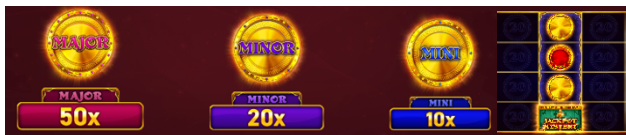

“Bonus” simbola un bonusa spēles noteikumi

1. Četri “Bonus” simboli uz spēles laukuma vidējā ruļļa aktivizē “Hold the Jackpot” bonusa spēli.
2. Bonusa spēles sākumā tiek piešķirti 3 atkārtotie griezieni un katru reizi, kad uz spēles laukuma parādās jauns simbols, tas tiek fiksēts savā vietā un atkārtoto griezienu skaits tiek atiestatīts uz 3.
3. Bonusa spēles laikā uz spēles laukuma var parādīties šādi simboli:

- - “Bonus” simbols, kas piešķir balvu no 1x līdz 5x no pamatlīkmes;
- - “Mini”, “Minor”, “Major” džekpoti, kas pēc nejaušība principa var parādīties uz spēles laukuma un izmaksā attiecīgo balvu. Bonusa spēles laikā var tikt laimēti vairāki džekpoti.
- - “Collector” simbols, kas savāc visas vērtības no zelta monētām, un piešķir tām nejauši izvēlētu reizinātāju no 1x līdz 20x.
- - “Cash Infinity” simbols, kas parādas pamatspēles laikā un paliek uz spēles laukuma līdz bonusa spēles aktivizēšanai, uz tā ir norādīta vērtība no 5x līdz 10 no likmes apmēra. Pamatspēles laikā izkrītot uz vidējā ruļļa, tas palielina iespēju aktivizēt bezmaksas griezienus. Laimests par simbolu tiek izmaksāts bezmaksas griezienu beigās;
- - Mistiskais simbols var pārvērsties par jebkuru “Bonus” simbolu, izņemot “Cash Infinity” simbolu. Simbols pamatspēles laikā var izkrist kā “Sticky to Infinity” un šajā gadījumā tas paliek savā pozīcijā līdz bezmaksas griezienu beigām. Mistiskie simboli tiek atklāti pa vienam bonusa spēles beigās.
- - Džekpota Mistiskais simbols atklāj vienu no džekpotu simboliem. Mistiskie simboli tiek atklāti pa vienam bonusa spēles beigās. Ja