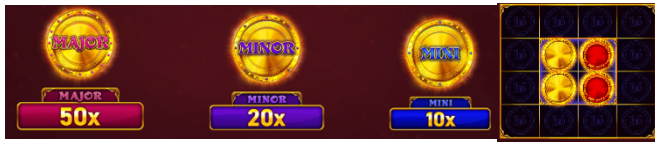

### **“Chance Level” funkcijas noteikumi**

1. “Chance Level” opcijai ir pieejami 4 līmeņi:

- “Off” – līmenis ir aktīvs pēc noklusējuma, spēle notiek ar pamatlikmes apmēru;
- “x2” – līmeņa aktivizēšana dubulto likmes apmēru un dubulto iespēju laimēt bonusa spēli;
- “x4” – pēc līmeņa aktivizēšanas griezienu cena ir 4x no likmes apmēra un iespēja laimēt bonusa spēli tiek palielinātā 4 reizes;
- “x6” – pēc līmeņa aktivizēšanas griezienu cena ir 6x no likmes apmēra un iespēja laimēt bonusa spēli tiek palielinātā 5 reizes.

2. “Chance Level” līmeņu maiņa neietekmē simbolu izmaksas.

### **“Bonus” simbola un bonusa spēles noteikumi**

1. Četri “Bonus” simboli uz spēles laukuma četrām vidējām iezīmētajām pozīcijām aktivizē “Hold the Jackpot” bonusa spēli.
2. Bonusa spēles sākumā tiek piešķirti 3 atkārtoti griezieni un katru reizi, kad uz spēles laukuma parādās jauns simbols, tas tiek fiksēts savā vietā un atkārtoto griezienu skaits tiek atiestatīts uz 3.
3. Bonusa spēles laikā uz spēles laukuma var parādīties šādi simboli: