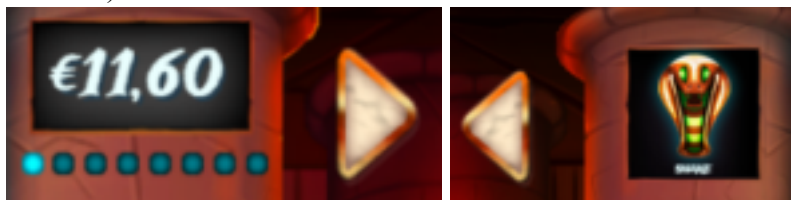

1. Laimests tiek izmaksāts ja saskaņojot simbolus uz spēles laukuma rindām ar simboliem uz papildus rindas tiek sakrāta vismaz viena no simbolu rindām uz spēles laukuma.
2. Bonusa spēles laimesti tiek pieskaitīti izmaksas līnijas laimestiem.
3. Lai veidotos regulārās laimīgās kombinācijas, simbolus uz spēles laukuma rindām ir jāaskaņo ar simboliem uz papildus rindas.
4. Nepareiza darbība atceļ visas spēles un izmaksas.

Spēles vadība

Lai spēlētu, rīkojieties šādi:

1. Lai paaugstinātu vai pazeminātu likmes vērtību, lietojiet "Stake" izvēlni.

2. Izmantojot bultiņas, izvēlieties "artefaktus" (no izvēlētiem "artefaktiem" ir atkarīgs rindas laimests).