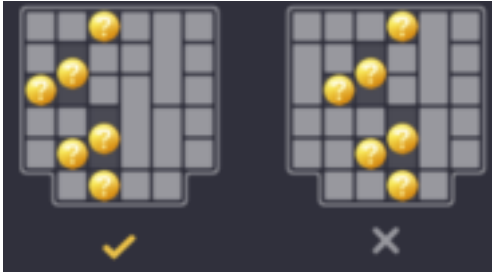

7. Kārtība, kādā notiek pieteikšanās uz laimestu un kādā to izsniedz

Laimests tiek automātiski ieskaitīts klienta Spins.lv kontā. Izmaksā tos laimestus, kas ir laimēti saskaņā ar tiešsaistes spēlē esošajiem spēles noteikumiem un laimējošo kombināciju tabulu.

8. Termiņš, līdz kuram azartspēles dalībnieks var pieteikties uz laimestu

Laimesti, kas nepārsniedz 720 euro tiek izmaksāti nekavējoties pēc spēles sesijas beigām. Laimesti no 720 euro līdz 14300 euro tiek izmaksāti 24 stundu laikā. Laimesti, kuri pārsniedz 14300 euro izmaksā azartspēles noteikumos apstiprinātā kārtībā ne vēlāk kā 30 dienu laikā un ne vairāk kā divos maksājumos.

9. Kur dalībnieks var vērsties pretenziju gadījumā, kā arī pretenziju izskatīšanas kārtība

Sūdzības un pretenzijas pieņem tikai rakstiskā veidā, 30 dienu laikā pēc spēles sesijas beigām Kompānijas administrācijā pēc adreses: Rīga, Satekles iela 2b, LV-1050 vai parakstītu ar drošu elektronisko parakstu, kas satur laika zīmogu, sūtot uz e-pasta adresi support@optibet.lv. tālr. (+371) 67298114 vai (+371) 67313434. Sūdzības tiks izskatītas un atbildes tiek sniegtas 10 darba dienu laikā no to saņemšanas brīža.

10. cita informācija, kuru azartspēles organizētājs uzskata par nepieciešamu.