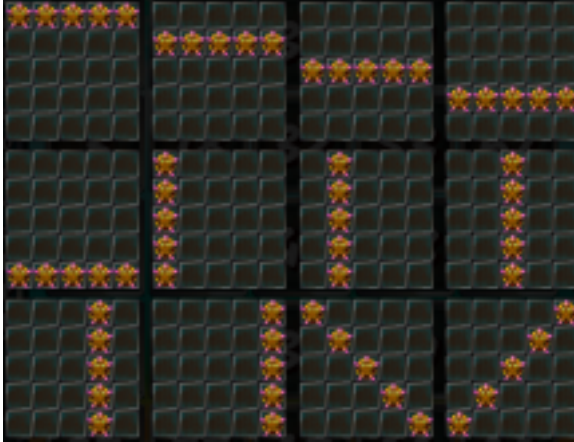

7. Kārtība, kādā notiek pieteikšanās uz laimestu un kādā to izsniedz

Laimests tiek automātiski ieskaitīts klienta Spins.lv kontā. Izmaksā tos laimestus, kas ir laimēti saskaņā ar tiešsaistes spēlē esošajiem spēles noteikumiem un laimējošo kombināciju tabulu.

8. Termiņš, līdz kuram azartspēles dalībnieks var pieteikties uz laimestu

Laimesti, kas nepārsniedz 720 euro tiek izmaksāti nekavējoties pēc spēles sesijas beigām. Laimesti no 720 euro līdz 14300 euro tiek izmaksāti 24 stundu laikā. Laimesti, kuri pārsniedz 14300 euro izmaksā azartspēles noteikumos apstiprinātā kārtībā ne vēlāk kā 30 dienu laikā un ne vairāk kā divos maksājumos.

9. Kur dalībnieks var vērsties pretenziju gadījumā, kā arī pretenziju izskatīšanas kārtība

Sūdzības un pretenzijas pieņem tikai rakstiskā veidā, 15 dienu laikā pēc spēles sesijas beigām Kompānijas administrācijā pēc adreses: Rīga, Krišjāņa Valdemāra iela 33-6, LV-1010. Tāpat iespējams sazināties, atverot klientu atbalsta čatu mājāslapā vai rakstot uz support@spins.lv epasta adresi, un parakstot savu vēstuli ar drošu elektronisko parakstu, kas satur laika zīmogu. Sūdzības tiks izskatītas un atbildes tiek sniegtas 10 darba dienu laikā no to saņemšanas brīža.

10. Cita informācija, kuru azartspēles organizētājs uzskata par nepieciešamu.