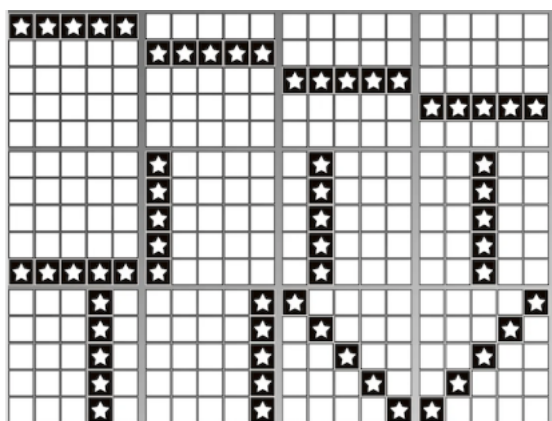

#### *Izmaksu apraksts*

Lai veidotu laimīgo kombināciju, jāsakrīt sekojošiem apstākļiem:

- Skaitļiem uz spēles laukuma rindām jābūt saskaņotiem ar skaitļiem uz papildus rindas.
- Saskaņotiem skaitļiem ir jāveido laimīgās izmaksas līniju kombinācijas, kas sākot ar 5 līmeni piešķirs laimesta reizinātāju vērtības.

### *Izmaksas Līniju Apraksts.*

Laimests tiek izmaksāts ja tiek saskaņoti skaitļi uz spēles laukuma rindām ar skaitļiem uz papildus rindas. Veidojot laimīgās izmaksas līniju kombinācijas, sākot ar 5 līmeni tiek piešķirtas laimesta reizinātāju vērtības. Līnijas, kas redzamas attēlā, parāda iespējamās izmaksas līniju formas: