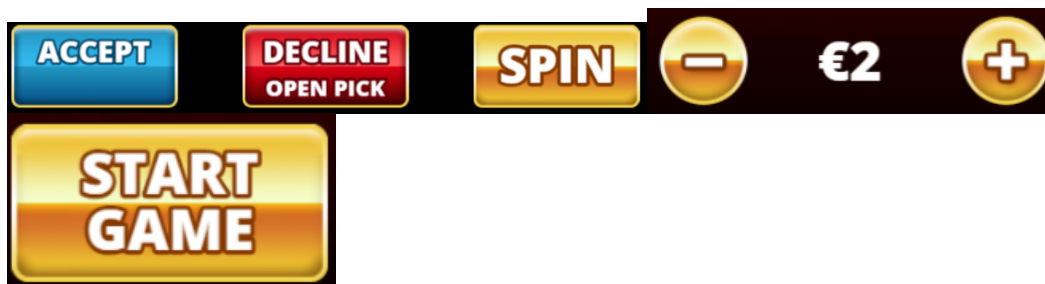

Ja izvēlēts Hot Roll bonuss ar reizinātāju 4 x apmērā, tiek piešķirts viens Hot Roll. Visas izmaksas tiek piešķirtas 4 x apmērā. Bonusa spēle beidzas, kad tiek iegūti 7 punkti, un pēc tam tiek piešķirta kopējā balva. Katra metiena laikā ir lielāka iespēja, ka kauliņi pārvērtīsies par zelta kauliņiem. Visas balvas tiek piešķirtas atbilstoši izmaksu tabulai.

Zelta kauliņi

Zelta kauliņi tiek aktivizēti nejaušā izlases kārtībā Hot Roll bonusa laikā. Zelta kauliņi piešķir visas balvas 2 x apmērā. Ja zelta kauliņu metiena laikā tiek iegūti 7 punkti, dzīvība netiek zaudēta.

Izmaksu Noteikumi

1. Laimests tiek izmaksāts ja tiek saskaņoti skaitļi uz spēles laukuma rindām ar skaitļiem uz papildus rindas un tiek veidotas laimīgās izmaksas līniju kombinācijas, kas piešķir laimesta reizinātāja vērtības.
2. Bonusa spēles laimesti tiek pieskaitīti izmaksas līnijas laimestiem.
3. Lai veidotos regulārās laimīgās kombinācijas, skaitļus uz spēles laukuma rindām ir jāaskaņo ar skaitļiem uz papildus rindas.
4. Nepareiza darbība atceļ visas spēles un izmaksas.

Spēles vadība

Lai spēlētu, rīkojieties šādi:

1. Lai paaugstinātu vai pazeminātu likmes vērtību, lietojiet “Stake” izvēlni.
2. Klikšķiniet uz ikonas “Start Game”.

Spēle sākas ar jūsu izvēlēto likmi.

Spēles kontrole: