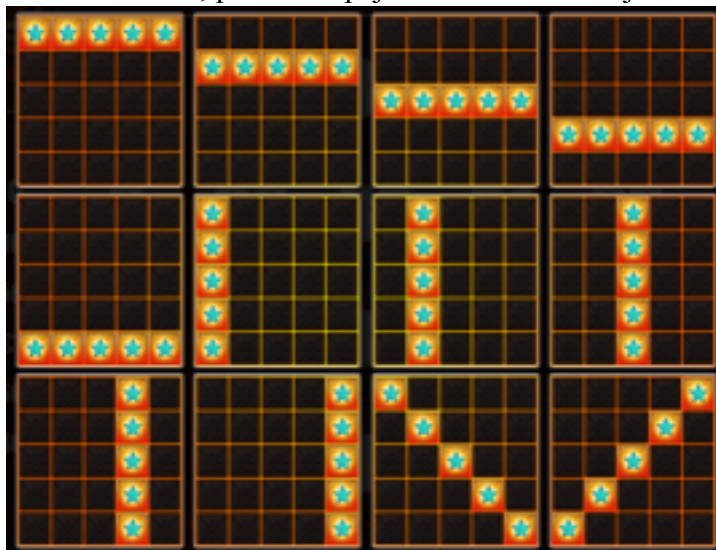

Izmaksu apraksts

Lai veidotu laimīgo kombināciju, jāsakrīt sekojošiem apstākļiem:

- Skaitļiem uz spēles laukuma rindām jābūt saskaņotiem ar skaitļiem uz papildus rindas.
- Saskaņotiem skaitļiem ir jāveido laimīgās izmaksas līniju kombinācijas.

Izmaksas Līniju Apraksts.

Laimests tiek izmaksāts ja tiek saskaņoti skaitļi uz spēles laukuma rindām ar skaitļiem uz papildus rindas un tiek veidotas vismaz 4 laimīgās izmaksas līniju kombinācijas. Līnijas, kas redzamas attēlā, parāda iespējamās izmaksas līniju formas: