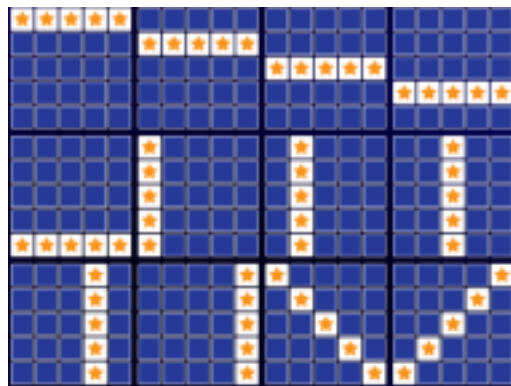

7. Kārtība, kādā notiek pieteikšanās uz laimestu un kādā to izsniedz

Laimests tiek automātiski ieskaitīts klienta Spins.lv kontā. Izmaksā tos laimestus, kas ir laimēti saskaņā ar tiešsaistes spēlē esošajiem spēles noteikumiem un laimējošo kombināciju tabulu.

8. Termins, līdz kuram azartspēles dalībnieks var pieteikties uz laimestu

Laimēti, kas nepārsniedz 720 euro tiek izmaksāti nekavējoties pēc spēles sesijas beigām.

Laimēti no 720 euro līdz 14300 euro tiek izmaksāti 24 stundu laikā. Laimēti, kuri pārsniedz

14300 euro izmaksā azartspēles noteikumos apstiprinātā kārtībā ne vēlāk kā 30 dienu laikā un ne vairāk kā divos maksājumos.

9. Kur dalībnieks var vērsties pretenziju gadījumā, kā arī pretenziju izskatīšanas kārtība