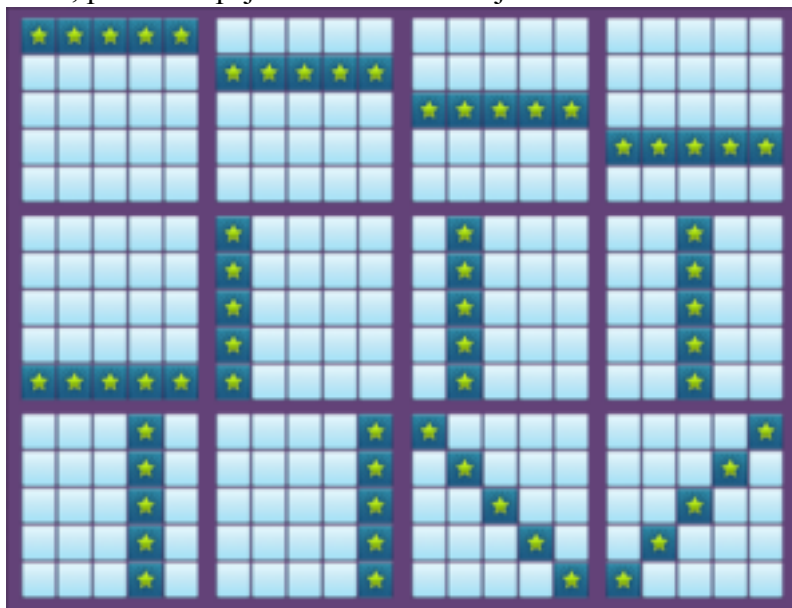

Full House	€100
5	€1 10 €25
4	€0,50 9 €12,50
3	€0,25 8 €5
2	€0,10 7 €3,50
1	€0,05 6 €2
SCATTER	
x5	€2,50
x4	€1
x3	€0,25
	€0,10

Izmaksas Līniju Apraksts.

Laimests tiek izmaksāts ja tiek saskaņoti skaitļi uz spēles laukuma rindām ar skaitļiem uz papildus rindas un tiek veidotas laimīgās izmaksas līniju kombinācijas. Līnijas, kas redzamas attēlā, parāda iespējamās izmaksas līniju formas:

7. Kārtība, kādā notiek pieteikšanās uz laimestu un kādā to izsniedz

Laimests tiek automātiski ieskaitīts klienta Spins.lv kontā. Izmaksā tos laimestus, kas ir laimēti saskaņā ar tiešsaistes spēlē esošajiem spēles noteikumiem un laimējošo kombināciju tabulu.

8. Termiņš, līdz kuram azartspēles dalībnieks var pieteikties uz laimestu

Laimesti, kas nepārsniedz 720 euro tiek izmaksāti nekavējoties pēc spēles sesijas beigām.

Laimesti no 720 euro līdz 14300 euro tiek izmaksāti 24 stundu laikā. Laimesti, kuri pārsniedz 14300 euro izmaksā azartspēles noteikumos apstiprinātā kārtībā ne vēlāk kā 30 dienu laikā un ne vairāk kā divos maksājumos.

9. Kur dalībnieks var vērsties pretenziju gadījumā, kā arī pretenziju izskatīšanas kārtība

Sūdzības un pretenzijas pieņem tikai rakstiskā veidā, 15 dienu laikā pēc spēles sesijas beigām Kompānijas administrācijā pēc adreses: Rīga, Krišjāņa Valdemāra iela 33-6, LV-1010. Tāpat iespējams sazināties, atverot klientu atbalsta čatu mājāslapā vai rakstot uz support@spins.lv