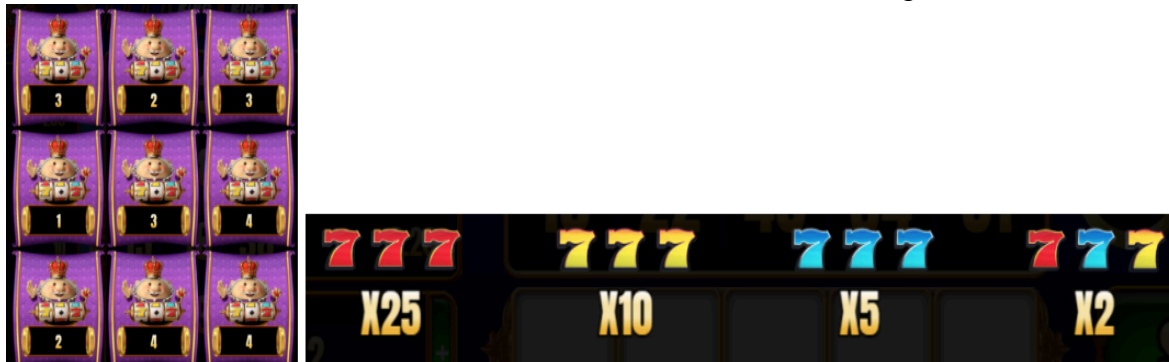

5. Spēles norise

„Slingo Reel King“ ir piecu rindu un 12 izmaksas līniju spēļu automāts, kurā ir šādas iespējas:

- Speciālie simboli
- "Reel King" bonuss
- Papildus griezieni

Svarīgi:

- Spēles mērķis ir veidot laimīgās kombinācijas saskaņojot skaitļus.
- Laimīgās kombinācijas veidojas ja skaitļi uz spēles laukuma rindām tiek saskaņoti ar skaitļiem uz papildus rindas.
- Bonusa spēles laimesti tiek pieskaitīti izmaksas līnijas laimestiem.
- Nepareiza darbība atceļ visas spēles un izmaksas.

Speciālo simbolu noteikumi

1. - "Wild" simbols dod iespēju atklāt jebkuru skaitli kolonnā, zem kuras tas parādās.

2. - “Super Wild” simbols dod iespēju atklāt jebkuru skaitli uz spēles laukuma.

3. - “Diamond” simbols bloķē skaitļus kolonnā, zem kuras tas parādās.

4. - “Free Spin” simbols piešķir papildus griezienu.

“Reel King” bonusa noteikumi

1. Pamaspēles laikā jebkurš rullis pēc nejaušības principa var virzīt skalu ekrāna augšējā daļā.
2. Skalas sadaļas 5 – 9 aktivizē “Reel King” bonusu.
3. Skala var tikt apturēta jebkura griezienu sākumā.
4. Bonusa spēle sākumā uz ekrāna parādās nejauši izvēlēts “Reel King” simbolu skaits un sāk griezties, veidojot laimestus.
5. Katrs simbols turpina griezties, kamēr vairs neveidojas laimesti.
6. Norādītie laimestu koeficienti izmaksā laimestu reizinātu ar likmes apmēru:

7. Katrs skalas līmenis piešķir lielāku sākuma “Reel King” simbolu skaitu un vērtību:

- - piešķir no 1 līdz 3 “Reel King” simboliem;
- - piešķir no 2 līdz 4 “Reel King” simboliem;
- - piešķir no 3 līdz 5 “Reel King” simboliem;
- - piešķir no 4 līdz 6 “Reel King” simboliem;
- - piešķir no 7 līdz 9 “Reel King” simboliem;