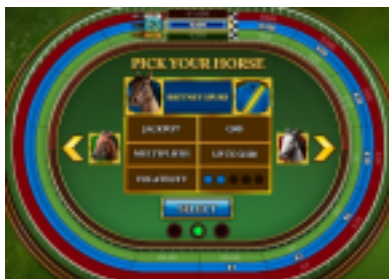

5. Spēles norise

„Slingo Racing“ ir piecu rindu un 12 izmaksas līniju spēļu automāts, kurā ir šādas iespējas:

- Speciālie simboli
- Zirgu sacīkstes
- Papildus griezieni

Svarīgi:

- Spēles mērķis ir veidot laimīgās kombinācijas saskaņojot skaitļus.
- Laimīgās kombinācijas veidojas ja skaitļi uz spēles laukuma rindām tiek saskaņoti ar skaitļiem uz papildus rindas.
- Bonusa spēles laimesti tiek pieskaitīti izmaksas līnijas laimestiem.
- Nepareiza darbība atceļ visas spēles un izmaksas.

Speciālo simbolu noteikumi

1. “Wild” simbols dod iespēju atklāt jebkuru skaitli kolonnā, zem kuras tas parādās.

2. “Super Wild” simbols dod iespēju atklāt jebkuru skaitli uz spēles laukuma.

3. “Free Spin” simbols piešķir papildus griezienu.

Zirgu sacīkšu noteikumi

1. Pirms spēles raundas sākuma spēlētājam ir jāizvēlas viens no trim zirgiem.
2. Ja izvēlētais zirgs spēles raunda beigās sasniedz finiša līniju, tiek piešķirta lielā balva 200x, 500x vai 1000x no likmes apmēra, atkarībā no tā, kurš zirgs tika izvēlēts.
3. Katram no atklātajiem simboliem uz spēles laukuma ir sava krāsa.
4. Katrs atklātais simbols virza attiecīgās krāsas zirgu par vienu pozīciju uz priekšu.
5. Ja izvēlētais zirgs sasniedz kādu no reizinātajiem, tas tiek izmaksāts.
6. Tiek izmaksāts tikai augstākais sasniegtais reizinātājs.
7. Sasniegtais reizinātājs tiek izmaksāts papildus aizpildīto līniju laimestam.