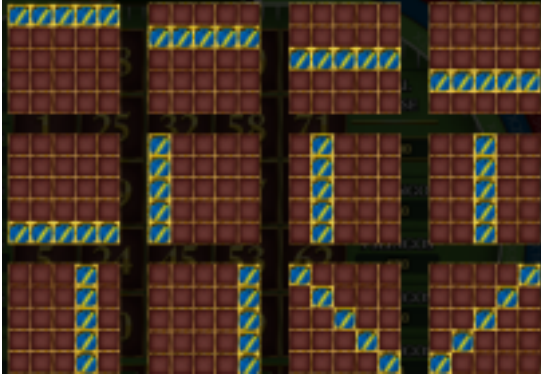

Izmaksu apraksts

Lai veidotu laimīgo kombināciju, jāsakrīt sekojošiem apstākļiem:

- Skaitļiem uz spēles laukuma rindām jābūt saskaņotiem ar skaitļiem uz papildus rindas.
- Saskaņotiem skaitļiem ir jāveido laimīgās izmaksas līniju kombinācijas.

Izmaksas ar likmi 0.40 EUR ir parādītas attēlos. Palielinot vai samazinot likmi, proporcionāli mainās izmaksas.

6 SLINGOS €2,80	FULL HOUSE €200
5 SLINGOS €2	10 SLINGOS €40
4 SLINGOS €1,20	9 SLINGOS €20
3 SLINGOS €0,80	8 SLINGOS €10
2 SLINGOS €0,40	7 SLINGOS €4
1 SLINGO ↑	

Izmaksas Līniju Apraksts.

Laimests tiek izmaksāts ja tiek saskaņoti skaitļi uz spēles laukuma rindām ar skaitļiem uz papildus rindas un tiek veidotas laimīgās izmaksas līniju kombinācijas.

Līnijas, kas redzamas attēlā, parāda iespējamās izmaksas līniju formas: