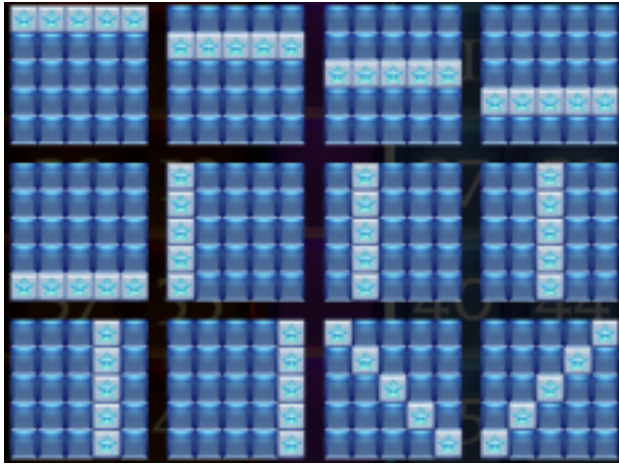

Izmaksu apraksts

Lai veidotu laimīgo kombināciju, jāsakrīt sekojošiem apstākļiem:

- Skaitļiem uz spēles laukuma rindām jābūt saskaņotiem ar skaitļiem uz papildus rindas.
- Saskaņotiem skaitļiem ir jāveido laimīgās izmaksas līniju kombinācijas.

papildus rindas un tiek veidotas laimīgās izmaksas līniju kombinācijas. Līnijas, kas redzamas attēlā, parāda iespējamās izmaksas līniju formas:

7. Kārtība, kādā notiek pieteikšanās uz laimestu un kādā to izsniedz