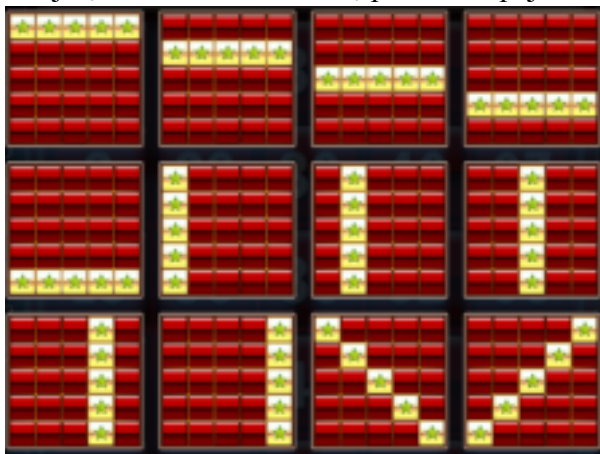

papildus rindas veidojot laimīgās izmaksas līniju kombinācijas. Laimests atkarīgs no izveidotajām laimīgajām kombinācijām.

Izmaksu apraksts

Lai veidotu laimīgo kombināciju, jāsakrīt sekojošiem apstākļiem:

- Skaitļiem uz spēles laukuma rindām jābūt saskaņotiem ar skaitļiem uz papildus rindas.
- Saskaņotiem skaitļiem ir jāveido laimīgās izmaksas līniju kombinācijas.

Izmaksas ar likmi 0.80 EUR ir parādītas attēlos. Palielinot vai samazinot likmi, proporcionāli mainās izmaksas.

PAYTABLE			
Full House			2,000
5	8 10		400
4	4 9		80
3	1.20 8		40
2	0.80 7		20
1	0.40 6		12

Izmaksas Līniju Apraksts.

Laimests tiek izmaksāts ja tiek saskaņoti skaitļi uz spēles laukuma rindām ar skaitļiem uz papildus rindas un tiek veidotas laimīgās izmaksas līniju kombinācijas.

Līnijas, kas redzamas attēlā, parāda iespējamās izmaksas līniju formas:

7. Kārtība, kādā notiek pieteikšanās uz laimestu un kādā to izsniedz

Laimests tiek automātiski ieskaitīts klienta Spins.lv kontā. Izmaksā tos laimestus, kas ir laimēti saskaņā ar tiešsaistes spēlē esošajiem spēles noteikumiem un laimējošo kombināciju tabulu.

8. Termiņš, līdz kuram azartspēles dalībnieks var pieteikties uz laimestu

Laimēti, kas nepārsniedz 720 euro tiek izmaksāti nekavējoties pēc spēles sesijas beigām.

Laimēti no 720 euro līdz 14300 euro tiek izmaksāti 24 stundu laikā. Laimēti, kuri pārsniedz 14300 euro izmaksā azartspēles noteikumos apstiprinātā kārtībā ne vēlāk kā 30 dienu laikā un ne vairāk kā divos maksājumos.

9. Kur dalībnieks var vērsties pretenziju gadījumā, kā arī pretenziju izskatīšanas kārtība

Sūdzības un pretenzijas pieņem tikai rakstiskā veidā, 15 dienu laikā pēc spēles sesijas beigām Kompānijas administrācijā pēc adreses: Rīga, Krišjāņa Valdemāra iela 33-6, LV-1010. Tāpat