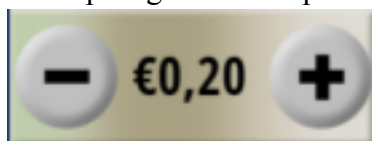

iepriekš uzstādīto likmi.

2. bezmaksas spēles beigās spēlētājam ir iespēja saņemt laimestu vai turpināt spēli izmantojot “Extra Spins” opciju.
3. Bezmaksas spēle tiek uzskatīta par bonusa naudas likmi.

Izmaksu Noteikumi

1. Laimests tiek izmaksāts ja tiek saskaņoti skaitļi uz spēles laukuma rindām ar skaitļiem uz papildus rindas un tiek veidotas laimīgās izmaksas līniju kombinācijas.
2. Bonusa spēles laimesti tiek pieskaitīti izmaksas līnijas laimestiem.
3. Lai veidotos regulārās laimīgās kombinācijas, skaitļus uz spēles laukuma rindām ir jāaskaņo ar skaitļiem uz papildus rindas.
4. Nepareiza darbība atceļ visas spēles un izmaksas.

Spēles vadība

Lai spēlētu, rīkojieties šādi:

1. Lai paaugstinātu vai pazeminātu likmes vērtību, lietojiet “Stake” izvēlni.

2. Klikšķiniet uz ikonas “Start Game”.