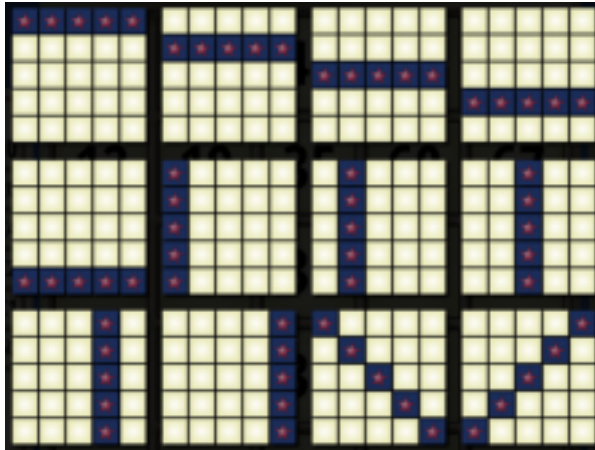

7. Kārtība, kādā notiek pieteikšanās uz laimestu un kādā to izsniedz

Laimests tiek automātiski ieskaitīts klienta Spins.lv kontā. Izmaksā tos laimestus, kas ir laimēti saskaņā ar tiešsaistes spēlē esošajiem spēles noteikumiem un laimējošo kombināciju tabulu.

8. Termins, līdz kuram azartspēles dalībnieks var pieteikties uz laimestu

Laimesti, kas nepārsniedz 720 euro tiek izmaksāti nekavējoties pēc spēles sesijas beigām.

Laimesti no 720 euro līdz 14300 euro tiek izmaksāti 24 stundu laikā. Laimesti, kuri pārsniedz 14300 euro izmaksā azartspēles noteikumos apstiprinātā kārtībā ne vēlāk kā 30 dienu laikā un ne vairāk kā divos maksājumos.

9. Kur dalībnieks var vērsties pretenziju gadījumā, kā arī pretenziju izskatīšanas kārtība

Sūdzības un pretenzijas pieņem tikai rakstiskā veidā, 15 dienu laikā pēc spēles sesijas beigām Kompānijas administrācijā pēc adreses: Rīga, Krišjāņa Valdemāra iela 33-6, LV-1010. Tāpat iespējams sazināties, atverot klientu atbalsta čatu mājaslapā vai rakstot uz support@spins.lv epasta adresi, un parakstot savu vēstuli ar drošu elektronisko parakstu, kas satur laika zīmogu. Sūdzības tiks izskatītas un atbildes tiek sniegtas 10 darba dienu laikā no to saņemšanas brīža.

10. Cita informācija, kuru azartspēles organizētājs uzskata par nepieciešamu.