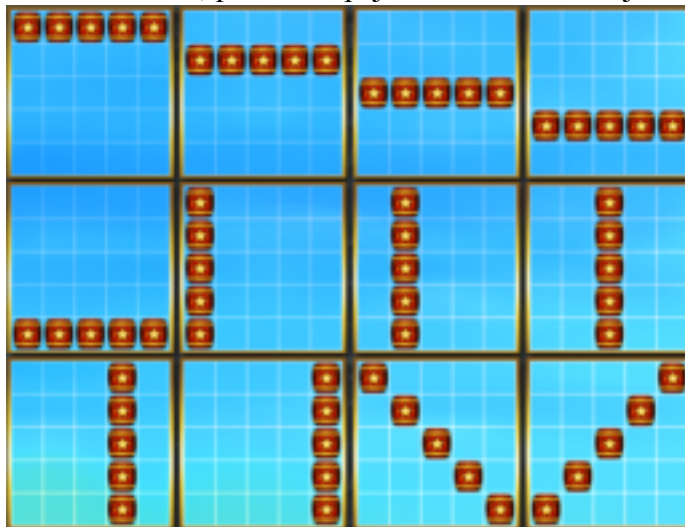

Izmaksu apraksts

Lai veidotu laimīgo kombināciju, jāsakrīt sekojošiem apstākļiem:

- Skaitļiem uz spēles laukuma rindām jābūt saskaņotiem ar skaitļiem uz papildus rindas.
- Saskaņotiem skaitļiem ir jāveido vismaz 3 laimīgās izmaksas līniju kombinācijas.

Izmaksas Līniju Apraksts.

Laimests tiek izmaksāts ja tiek saskaņoti skaitļi uz spēles laukuma rindām ar skaitļiem uz papildus rindas un tiek veidotas vismaz 3 laimīgās izmaksas līniju kombinācijas. Līnijas, kas redzamas attēlā, parāda iespējamās izmaksas līniju formas: