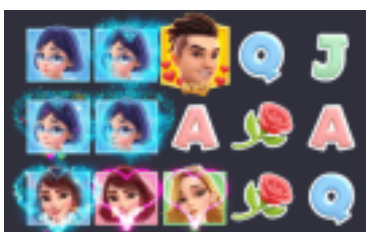

#### ***Aizstājesimbola (“Wild”) noteikumi***

1. “Wild” simbols aizvieto visus simbolus, izņemot “Scatter” simbolu un +1 bezmaksas griezienu simbolu.

#### ***Izkaisīta (“Scatter”) simbola un +1 bezmaksas griezienu simbola noteikumi***

1. “Scatter” simbols un +1 bezmaksas griezienu simbols parādās tikai uz 2.,3 un 4. ruļļa.

#### ***Meiteņu transformācijas opcijas noteikumi***

1. Meiteņu transformācijas opcija var tikt aktivizēta pēc nejaušības principa jebkura griezienu laikā.
2. Meiteņu transformācijas opcijas laikā, visi Zaļie meiteņu simboli, Sarkanie meiteņu simboli un Zilie meiteņu simboli uz ruļļiem tiks transformēti Zaļās meitenes simbola, Sarkanās meitenes simbola vai Zilas meiteņu simbola.