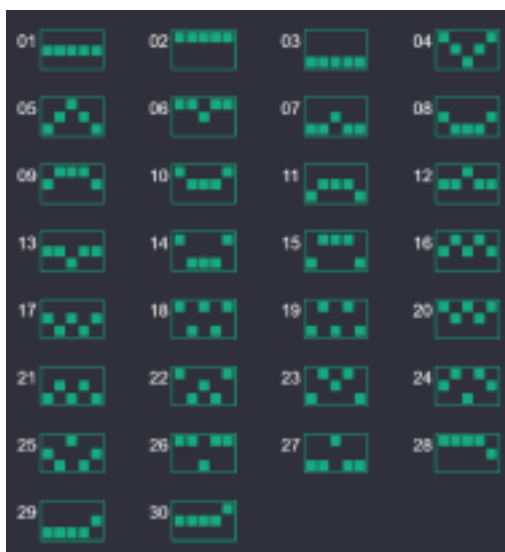

Wild		Scatter
	5 500 4 50 3 15		5 500 4 50 3 15
	5 200 4 30 3 10		5 150 4 30 3 10
	5 100 4 15 3 8		5 80 4 15 3 8
	5 50 4 10 3 5		5 30 4 10 3 5

Izmaksas Līniju Apraksts.

Laimests tiek izmaksāts tikai par laimīgajām kombinācijām uz aktīvajām izmaksas līnijām kreisās puses.

Laimēto kredītu skaits atkarīgs no kopējā monētu skaita reizinājuma ar jūsu izvēlēto monētu skaitu.

Līnijas, kas redzamas attēlā, parāda iespējamās izmaksas līniju formas:

7. Kārtība, kādā notiek pieteikšanās uz laimestu un kādā to izsniedz Laimests tiek automātiski ieskaitīts klienta Spins.lv kontā. Izmaksā tos laimestus, kas ir laimēti