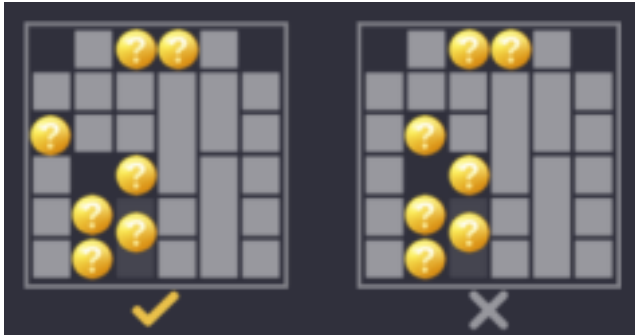

7. Kārtība, kādā notiek pieteikšanās uz laimestu un kādā to izsniedz Laimests tiek automātiski ieskaitīts klienta Spins.lv kontā. Izmaksā tos laimestus, kas ir laimēti saskaņā ar tiešsaistes spēlē esošajiem spēles noteikumiem un laimējošo kombināciju tabulu.

8. Termins, līdz kuram azartspēles dalībnieks var pieteikties uz laimestu

Laimesti, kas nepārsniedz 720 euro tiek izmaksāti nekavējoties pēc spēles sesijas beigām. Laimesti no 720 euro līdz 14300 euro tiek izmaksāti 24 stundu laikā.

Laimesti, kuri pārsniedz 14300 euro izmaksā azartspēles noteikumos apstiprinātā kārtībā ne vēlāk kā 30 dienu laikā un ne vairāk kā divos maksājumos.

9. Kur dalībnieks var vērsties pretenziju gadījumā, kā arī pretenziju izskatīšanas kārtība

Sūdzības un pretenzijas pieņem tikai rakstiskā veidā, 15 dienu laikā pēc spēles sesijas beigām Kompānijas administrācijā pēc adreses: Rīga, Krišjāņa Valdemāra iela 33-6, LV-1010. Tāpat iespējams sazināties, atverot klientu atbalsta čatu mājaslapā vai rakstot uz support@spins.lv epasta adresi, un parakstot savu vēstuli ar drošu elektronisko parakstu, kas satur laika zīmogu. Sūdzības tiks izskatītas un atbildes tiek sniegtas 10 darba dienu laikā no to saņemšanas brīža.

10. cita informācija, kuru azartspēles organizētājs uzskata par nepieciešamu.