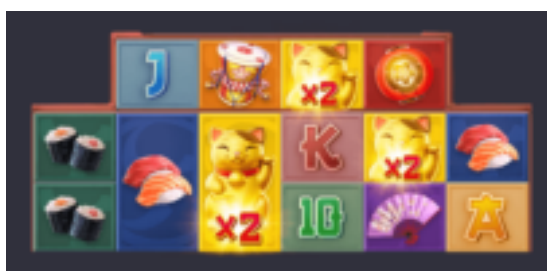

Aizstājesimbola (“Wild”) noteikumi

1. “Wild” simbols parādās tikai uz ruļļiem 2, 3, 4 un 5 un aizstāj visus simbolus, izņemot “Scatter” simbolu, lai veidotu laimīgās kombinācijas.

“Wilds on the Way” funkcijas noteikumi

1. Katra griezienu laikā, daži simboli (izņemot “Wild” un “Scatter” simbolu) uz ruļļiem 2, 3, 4 un/vai 5 aizņem no 2 līdz 4 simbolu pozīcijām ar sudraba rāmi apkārt.
2. Ja simbols ar sudraba rāmi apkārt veido laimīgo kombināciju ar citiem simboliem, pēc laimesta izmaksas tas pārvēršas par citu simbolu (izņemot “Wild” un “Scatter” simbolu) ar zelta rāmi apkārt.

3. Ja simbols ar zelta rāmi apkārt veido laimīgo kombināciju ar citiem simboliem, pēc laimesta izmaksas tas pārvēršas par “Wild” simbolu.

“Cat” simbola un laimesta reizinātāja noteikumi

1. Katra pamata spēles grieziena laikā, ja uz ruļļiem parādās “Cat” simboli, laimesta reizinātājs tiek palielināts par 2 vērtībām katram “Cat” simbolam pirms laimesta izmaksas.