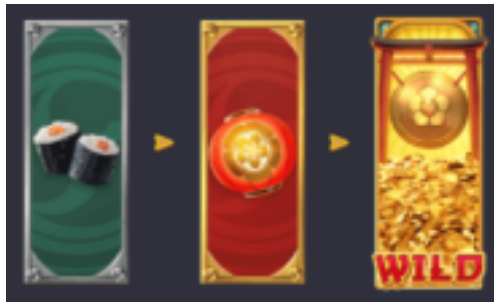

Aizstājesimbola (“Wild”) noteikumi

1. “Wild” simbols parādās tikai uz ruļļiem 2, 3, 4 un 5 un aizstāj visus simbolus, izņemot “Scatter” simbolu, lai veidotu laimīgās kombinācijas.

“Wilds on the Way” funkcijas noteikumi

1. Katra griezienu laikā, daži simboli (izņemot “Wild” un “Scatter” simbolu) uz ruļļiem 2, 3, 4 un/vai 5 aizņem no 2 līdz 4 simbolu pozīcijām ar sudraba rāmi apkārt.
2. Ja simbols ar sudraba rāmi apkārt veido laimīgo kombināciju ar citiem simboliem, pēc laimesta izmaksas tas pārvēršas par citu simbolu (izņemot “Wild” un “Scatter” simbolu) ar zelta rāmi apkārt.

3. Ja simbols ar zelta rāmi apkārt veido laimīgo kombināciju ar citiem simboliem, pēc laimesta izmaksas tas pārvēršas par “Wild” simbolu.

“Cat” simbola un laimesta reizinātāja noteikumi

1. Katra pamata spēles grieziena laikā, ja uz ruļļiem parādās “Cat” simboli, laimesta reizinātājs tiek palielināts par 2 vērtībām katram “Cat” simbolam pirms laimesta izmaksas.