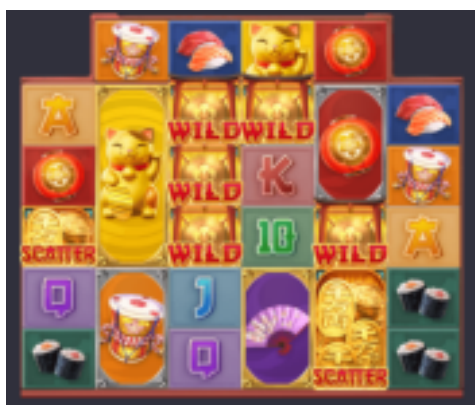

5. Spēles norise

„Lucky Neko“ ir sešu ruļļu, 2 025 – 32 400 izmaksas līniju spēļu automāts, kurā ir šādas iespējas:

- Papildus ruļļi
- Reakcijas
- Aizstājejsimbols "Wild"
- "Wilds on the Way" funkcija
- "Cat" simbols un laimesta reizinātājs
- Izkaisītais "Scatter" simbols un bezmaksas griezieni

Svarīgi:

- Laimests tiek izmaksāts tikai par lielāko laimīgo kombināciju no katras aktīvās izmaksas līnijas, izņemot par izkaisītajiem laimestiem.
- Laimīgās kombinācijas veidojas no kreisās uz labo pusi.
- Bonusa spēles laimesti tiek pieskaitīti izmaksas līnijas laimestiem.
- Nepareiza darbība atceļ visas spēles un izmaksas.

Aizstājesimbola (“Wild”) noteikumi

1. “Wild” simbols parādās tikai uz ruļļiem 2, 3, 4 un 5 un aizstāj visus simbolus, izņemot “Scatter” simbolu, lai veidotu laimīgās kombinācijas.

“Wilds on the Way” funkcijas noteikumi

1. Katra griezienu laikā, daži simboli (izņemot “Wild” un “Scatter” simbolu) uz ruļļiem 2, 3, 4 un/vai 5 aizņem no 2 līdz 4 simbolu pozīcijām ar sudraba rāmi apkārt.
2. Ja simbols ar sudraba rāmi apkārt veido laimīgo kombināciju ar citiem simboliem, pēc laimesta izmaksas tas pārvēršas par citu simbolu (izņemot “Wild” un “Scatter” simbolu) ar zelta rāmi apkārt.