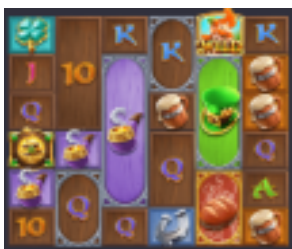

Svarīgi:

- Laimests tiek izmaksāts tikai par lielāko laimīgo kombināciju no katras aktīvās izmaksas līnijas, izņemot par izkaisītajiem laimestiem.
- Laimīgās kombinācijas veidojas no kreisās uz labo pusi.
- Bonusa spēles laimesti tiek pieskaitīti izmaksas līnijas laimestiem.
- Nepareiza darbība atceļ visas spēles un izmaksas.

Spēles noteikumi

Vispārējie noteikumi

1. Nepareiza darbība atceļ visas spēles un izmaksas.

Aizstājesimbola (“Wild”) noteikumi

1. “Wild” simbols aizvieto visus simbolus, izņemot “Scatter” simbolu. 2. “Wild” simbols parādās tikai uz 2.,3 un 5. ruļļa.

Izkaisīta (“Scatter”) simbola noteikumi

1. 4. “Scatter” simboli parādies jebkur uz ruļļiem aktivizē bezmaksas griezienu spēli ar 15. bezmaksas griezieniem.

“Wild” simbolu uz ceļa noteikumi

1. Jebkuru griezienu laikā, dažiem simboliem (izņemot “Wild” un “Scatter” simbolu) uz 2.,3.,4 un/vai 5 ruļļa, kas okupē no 2 līdz 4. simbolu vietām var saturēt sudraba rāmi apkārt sevi.

2. Katra jauna raunda pēc jauno simbolu kaskādes, jebkurš sudraba-rāmēts simbols(i) kas ir iejaukti laimesta iepriekšējā raunda var tikt pārveidoti nejauši izvēlēta simbola (tikai ne “Wild” un “Scatter” simbola) ar zelta rāmi tiem apkārt.