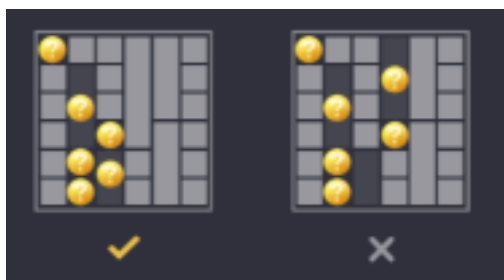

Scatter Symbol	
	6	80	
	5	50	
	4	40	
	3	30	
	6	40	
	5	30	
	4	25	
	3	10	
	6	30	
	5	20	
	4	15	
	3	8	
	6	15	
	5	12	
	4	10	
	3	6	
	6	10	
	5	8	
	4	6	
	3	4	
	6	4	
	5	3	
	4	2	
	3	1	

Izmaksas Līniju Apraksts.

Laimests tiek izmaksāts tikai par laimīgajām kombinācijām uz aktīvajām izmaksas līnijām kreisās puses.

Laimēto kredītu skaits atkarīgs no kopējā monētu skaita reizinājuma ar jūsu izvēlēto monētu skaitu.

Līnijas, kas redzamas attēlā, parāda iespējamās izmaksas līniju formas:

7. Kārtība, kādā notiek pieteikšanās uz laimestu un kādā to izsniedz

Laimests tiek automātiski ieskaitīts klienta Spins.lv kontā. Izmaksā tos laimestus, kas ir laimēti saskaņā ar tiešsaistes spēlē esošajiem spēles noteikumiem un laimējošo kombināciju tabulu.