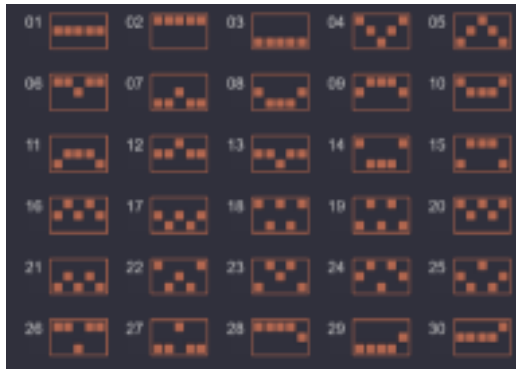

7. Kārtība, kādā notiek pieteikšanās uz laimestu un kādā to izsniedz Laimests tiek automātiski ieskaitīts klienta Spins.lv kontā. Izmaksā tos laimestus, kas ir laimēti saskaņā ar tiešsaistes spēlē esošajiem spēles noteikumiem un laimējošo kombināciju tabulu.

8. Termins, līdz kuram azartspēles dalībnieks var pieteikties uz laimestu Laimesti, kas nepārsniedz 720 euro tiek izmaksāti nekavējoties pēc spēles sesijas beigām. Laimesti no 720 euro līdz 14300 euro tiek izmaksāti 24 stundu laikā. Laimesti, kuri pārsniedz 14300 euro izmaksā azartspēles noteikumos apstiprinātā kārtībā ne vēlāk kā 30 dienu laikā un ne vairāk kā divos maksājumos.

9. Kur dalībnieks var vērsties pretenziju gadījumā, kā arī pretenziju izskatīšanas kārtība

Sūdzības un pretenzijas pieņem tikai rakstiskā veidā, 15 dienu laikā pēc spēles sesijas beigām Kompānijas administrācijā pēc adreses: Rīga, Krišjāņa Valdemāra iela 33-6, LV-1010. Tāpat iespējams sazināties, atverot klientu atbalsta čatu mājaslapā vai rakstot uz support@spins.lv epasta adresi, un parakstot savu vēstuli ar drošu elektronisko parakstu, kas satur laika zīmogu. Sūdzības tiks izskatītas un atbildes tiek sniegtas 10 darba dienu laikā no to saņemšanas brīža.

10. cita informācija, kuru azartspēles organizētājs uzskata par nepieciešamu.