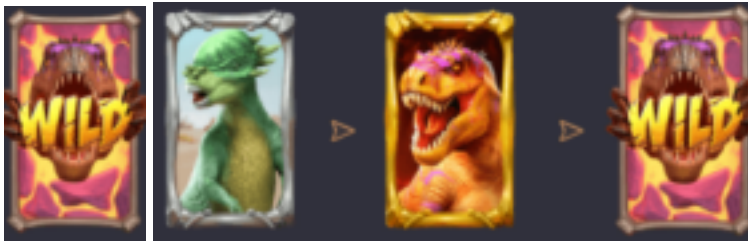

5. Spēles norise

„Jurassic Kingdom“ ir sešu ruļļu un no 64 līdz 46 656 izmaksu līniju spēļu automāts, kurā ir šādas iespējas:

- "Wild" aizvietotājsimbols
- "Scatter" simbols un bezmaksas griezieni
- Laimesta reizinātāji
- Kaskādes griezienu funkcija

Svarīgi:

- Laimests tiek izmaksāts tikai par lielāko laimīgo kombināciju no katras aktīvās izmaksas līnijas, izņemot par izkaisītajiem laimestiem.
- Laimīgās kombinācijas veidojas no kreisās uz labo pusi.
- Bonusa spēles laimesti tiek pieskaitīti izmaksas līnijas laimestiem.
- Nepareiza darbība atceļ visas spēles un izmaksas.

Spēles noteikumi

Vispārējie noteikumi

1. Nepareiza darbība atceļ visas spēles un izmaksas.

“Wild” aizvietotājsimbola noteikumi

1. “Wild” simbols var parādīties tikai uz 2, 3, 4 un 5 ruļļa.
2. “Wild” simbols aizvieto jebkuru simbolu, izņemot “Scatter” simbolu, lai veidotu laimīgās kombinācijas.
3. Pamatspēles un bezmaksas griezienu laikā daži simboli (izņemot “Wild” un “Scatter” simbolus) var aizņemt 2 – 4 simbolu laukumu un tiem ir piemērots sudraba rāmis.
4. Katra jauna raunda sākumā, kad simboli kaskādes ietekmē ir aizņēmuši savas vietas, jebkurš simbols ar sudraba rāmi, kas ir daļa no laimīgās kombinācijas, tiek pārveidots nejauši izvēlētā simbolā ar zelta rāmi (izņemot “Wild” un “Scatter” simbolus).
5. Katra jauna raunda sākumā, kad simboli kaskādes ietekmē ir aizņēmuši savas vietas, jebkurš simbols ar zelta rāmi, kas ir daļa no laimīgās kombinācijas, tiek pārveidots “Wild” simbolā.