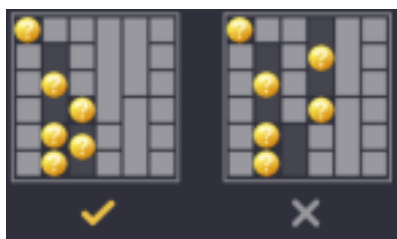

7. Kārtība, kādā notiek pieteikšanās uz laimestu un kādā to izsniedz Laimests tiek automātiski ieskaitīts klienta Spins.lv kontā. Izmaksā tos laimestus, kas ir laimēti saskaņā ar tiešsaistes spēlē esošajiem spēles noteikumiem un laimējošo kombināciju tabulu.

8. Termins, līdz kuram azartspēles dalībnieks var pieteikties uz laimestu

Laimesti, kas nepārsniedz 720 euro tiek izmaksāti nekavējoties pēc spēles sesijas beigām. Laimesti no 720 euro līdz 14300 euro tiek izmaksāti 24 stundu laikā.

Laimesti, kuri pārsniedz 14300 euro izmaksā azartspēles noteikumos apstiprinātā kārtībā ne vēlāk kā 30 dienu laikā un ne vairāk kā divos maksājumos.

9. Kur dalībnieks var vērsties pretenziju gadījumā, kā arī pretenziju izskatīšanas kārtība

Sūdzības un pretenzijas pieņem tikai rakstiskā veidā, 15 dienu laikā pēc spēles sesijas beigām Kompānijas administrācijā pēc adreses: Rīga, Krišjāņa Valdemāra iela 33-6, LV-1010. Tāpat iespējams sazināties, atverot klientu atbalsta čatu mājaslapā vai rakstot uz support@spins.lv epasta adresi, un parakstot savu vēstuli ar drošu elektronisko parakstu, kas satur laika zīmogu. Sūdzības tiks izskatītas un atbildes tiek sniegtas 10 darba dienu laikā no to saņemšanas brīža.

10. cita informācija, kuru azartspēles organizētājs uzskata par nepieciešamu.