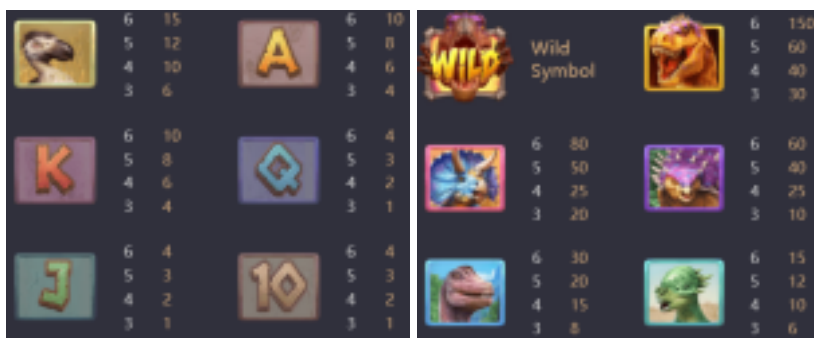

- Simboliem jābūt uz blakus ruļļiem.
- Laimīgās kombinācijas veidojas no kreisās uz labo pusi. Vismaz vienam no simboliem jābūt attēlotam uz pirmā ruļļa.
- Regulārās izmaksas parādītas izmaksu attēlos.

Izmaksas Līniju Apraksts.

Lai veidotos regulārās laimīgās kombinācijas, 3 un vairāk simboliem ir jāatrodas uz blakus ruļļiem, sākot no pirmā ruļļa.

Laimēto kredītu skaits atkarīgs no kopējā monētu skaita reizinājuma ar jūsu izvēlēto monētu skaitu.

Līnijas, kas redzamas attēlā, parāda iespējamās izmaksas līniju formas: