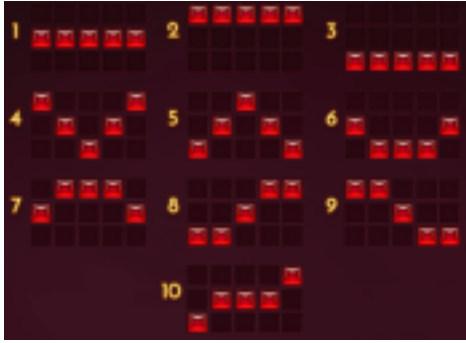

Izmaksu apraksts

Regulāro Izmaksu Apraksts

Lai parastie simboli veidotu laimīgo kombināciju, jāsakrīt sekojošiem apstākļiem:

- Simboliem jābūt līdzās uz aktīvas izmaksas līnijas.
- Laimīgās kombinācijas veidojas no kreisās uz labo pusi. Pirmajam kombinācijas simbolam jāatrodas uz 1. ruļļa.
- Regulārās izmaksas parādītas izmaksu attēlos. Izmaksas parādītas ar likmi 0.50 Eur. Palielinot likmi, proporcionāli palielinās līniju izmaksas:

	5 £250 4 £50 3 £5 2 £0.50		5 £100 4 £20 3 £2 2 £0.25
	5 £100 4 £10 3 £1		5 £37.50 4 £5 3 £1.50 2 £0.25
			5 £7.50 4 £2 3 £0.25
			5 £5 4 £1.25 3 £0.25

Izmaksu Līniju Apraksts.

Laimests tiek izmaksāts tikai par laimīgajām kombinācijām uz aktīvajām izmaksas līnijām. Attēlā norādītas iespējamās izmaksu līnijas: