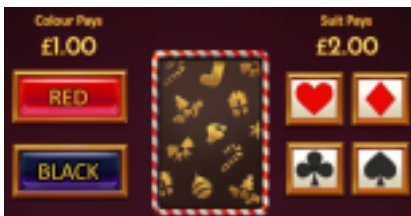

"Gamble" funkcijas noteikumi

1. "Gamble" funkcija tiek aktivizēta pēc katra laimesta.
2. Spēlētājam ir iespēja savākt esošo laimestu  vai izmantot "Gamble" funkciju , lai palielinātu laimestu.
3. Spēlētājam ir iespēja minēt kārts krāsu (reizina laimestu x2), vai kārts masti (reizina laimestu x4).
4. Ja rezultāts netiek uzminēts, laimests tiek anulēts.
5. Gamble opciju ir iespējams izmantot 5 reizes pēc kārtas.
6. Ja laimests, kas aktivizēja "Gamble" funkciju ir lielāks, nekā "Gamble" funkcijas laimesta limits, tad šī funkcija netiks aktivizēta.