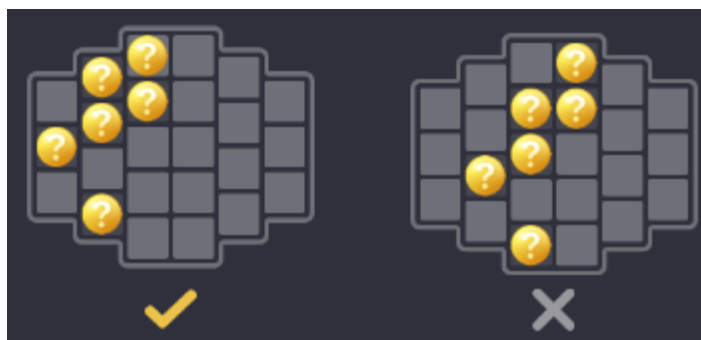

Līnijas, kas redzamas attēlā, parāda iespējamās izmaksas līniju formas:

7. Kārtība, kādā notiek pieteikšanās uz laimestu un kādā to izsniedz

Laimests tiek automātiski ieskaitīts klienta Spins.lv kontā. Izmaksā tos laimestus, kas ir laimēti saskaņā ar tiešsaistes spēlē esošajiem spēles noteikumiem un laimējošo kombināciju tabulu.

8. Termins, līdz kuram azartspēles dalībnieks var pieteikties uz laimestu

Laimesti, kas nepārsniedz 720 euro tiek izmaksāti nekavējoties pēc spēles sesijas beigām. Laimesti no 720 euro līdz 14300 euro tiek izmaksāti 24 stundu laikā. Laimesti, kuri pārsniedz 14300 euro tiek izmaksāti ne vēlāk kā 30 dienu laikā un ne vairāk, ka divos maksājumos, pirmais no kuriem sastāda 30% no laimesta summas un tiek izmaksāts ne vēlāk 15 dienu laikā, bet otrais, kurš sastāda 70 % no laimesta summas ne vēlāk, ka 30 dienu laikā.

9. Kur dalībnieks var vērsties pretenziju gadījumā, kā arī pretenziju izskatīšanas kārtība

Sūdzības un pretenzijas pieņem tikai rakstiskā veidā, 15 dienu laikā pēc spēles sesijas beigām Kompānijas administrācijā pēc adreses: Rīga, Krišjāņa Valdemāra iela 33-6, LV-1010. Tāpat iespējams sazināties, atverot klientu atbalsta čatu mājaslapā vai rakstot uz support@spins.lv epasta adresi, un parakstot savu vēstuli ar drošu elektronisko parakstu, kas satur laika zīmogu. Sūdzības tiks izskatītas un atbildes tiek sniegtas 10 darba dienu laikā no to saņemšanas brīža.

10. cita informācija, kuru azartspēles organizētājs uzskata par nepieciešamu.