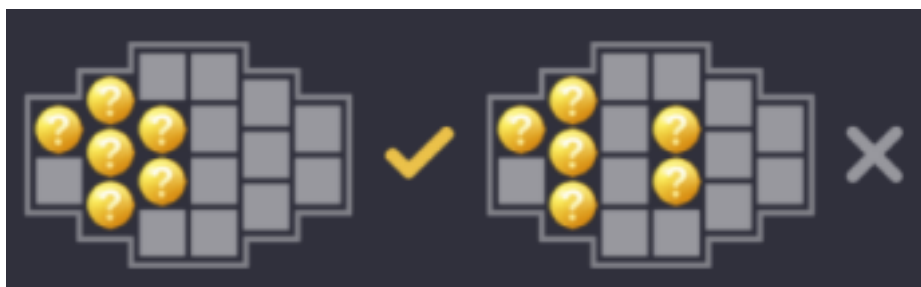

7. Kārtība, kādā notiek pieteikšanās uz laimestu un kādā to izsniedz

Laimests tiek automātiski ieskaitīts klienta Spins.lv kontā.

8. Termiņš, līdz kuram azartspēles dalībnieks var pieteikties uz laimestu

Laimesti, kas nepārsniedz 720 euro tiek izmaksāti nekavējoties pēc spēles sesijas beigām. Laimesti no 720 euro līdz 14300 euro tiek izmaksāti 24 stundu laikā.

Laimesti, kuri pārsniedz 14300 euro izmaksā azartspēles noteikumos apstiprinātā kārtībā ne vēlāk kā 30 dienu laikā un ne vairāk kā divos maksājumos.

9. Kur dalībnieks var vērsties pretenziju gadījumā, kā arī pretenziju izskatīšanas kārtība

Sūdzības un pretenzijas pieņem tikai rakstiskā veidā, 15 dienu laikā pēc spēles sesijas beigām Kompānijas administrācijā pēc adreses: Rīga, Krišjāņa Valdemāra iela 33-6, LV-1010. Tāpat iespējams sazināties, atverot klientu atbalsta čatu mājaslapā vai rakstot uz support@spins.lv epasta adresi, un parakstot savu vēstuli ar drošu elektronisko parakstu, kas satur laika zīmogu. Sūdzības tiks izskatītas un atbildes tiek sniegtas 10 darba dienu laikā no to saņemšanas brīža.

10. cita informācija, kuru azartspēles organizētājs uzskata par nepieciešamu.