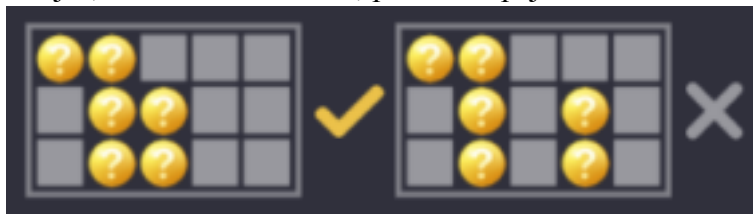

5 5000 4 500 3 50 2 25		5 1250 4 200 3 80
	5 400 4 80 3 25		5 350 4 80 3 25
	5 300 4 60 3 15		5 280 4 60 3 15
	5 250 4 50 3 12		5 200 4 50 3 12

	5 125 4 20 3 8		5 125 4 20 3 8
	5 100 4 15 3 6		5 100 4 15 3 6
	5 80 4 12 3 4		5 80 4 12 3 4

Izmaksas Līniju Apraksts.

Laimests tiek izmaksāts tikai par laimīgajām kombinācijām uz aktīvajām izmaksas līnijām kreisās puses.

Laimēto kredītu skaits atkarīgs no kopējā monētu skaita reizinājuma ar jūsu izvēlēto monētu skaitu.

Līnijas, kas redzamas attēlā, parāda iespējamās izmaksas līniju formas:

7. Kārtība, kādā notiek pieteikšanās uz laimestu un kādā to izsniedz

Laimests tiek automātiski ieskaitīts klienta Spins.lv kontā.

8. Termins, līdz kuram azartspēles dalībnieks var pieteikties uz laimestu

Laimesti, kas nepārsniedz 720 euro tiek izmaksāti nekavējoties pēc spēles sesijas beigām. Laimesti no 720 euro līdz 14300 euro tiek izmaksāti 24 stundu laikā.

Laimesti, kuri pārsniedz 14300 euro izmaksā azartspēles noteikumos apstiprinātā kārtībā ne vēlāk kā 30 dienu laikā un ne vairāk kā divos maksājumos.

9. Kur dalībnieks var vērsties pretenziju gadījumā, kā arī pretenziju izskatīšanas kārtība

Sūdzības un pretenzijas pieņem tikai rakstiskā veidā, 15 dienu laikā pēc spēles sesijas beigām Kompānijas administrācijā pēc adreses: Rīga, Krišjāņa Valdemāra iela 33-6, LV-1010. Tāpat iespējams sazināties, atverot klientu atbalsta čatu mājaslapā vai rakstot uz support@spins.lv epasta adresi, un parakstot savu vēstuli ar drošu elektronisko parakstu, kas satur laika zīmogu. Sūdzības tiks izskatītas un atbildes tiek sniegtas 10 darba dienu laikā no to saņemšanas brīža.

10. cita informācija, kuru azartspēles organizētājs uzskata par nepieciešamu.