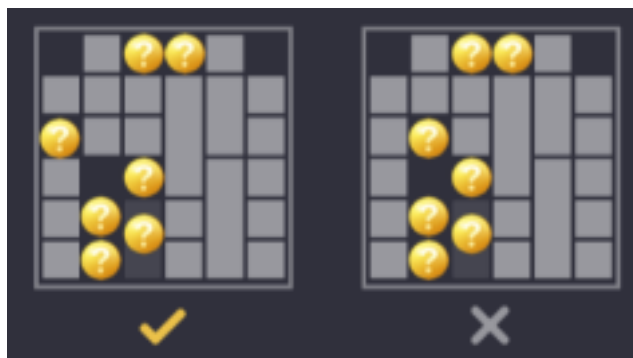

6 50 5 30 4 25 3 20		6 40 5 30 4 25 3 10
	6 30 5 20 4 15 3 8		6 15 5 12 4 10 3 6
	6 15 5 12 4 10 3 6		6 10 5 8 4 6 3 4
	6 10 5 8 4 6 3 4		6 4 5 3 4 2 3 1
	6 4 5 3 4 2 3 1		6 4 5 3 4 2 3 1
			6 80 5 50 4 40 3 30

Izmaksas Līniju Apraksts.

Laimests tiek izmaksāts tikai par laimīgajām kombinācijām uz aktīvajām izmaksas līnijām kreisās puses.

Laimēto kredītu skaits atkarīgs no kopējā monētu skaita reizinājuma ar jūsu izvēlēto monētu skaitu.

Līnijas, kas redzamas attēlā, parāda iespējamās izmaksas līniju formas:

7. Kārtība, kādā notiek pieteikšanās uz laimestu un kādā to izsniedz

Laimests tiek automātiski ieskaitīts klienta Spins.lv kontā.