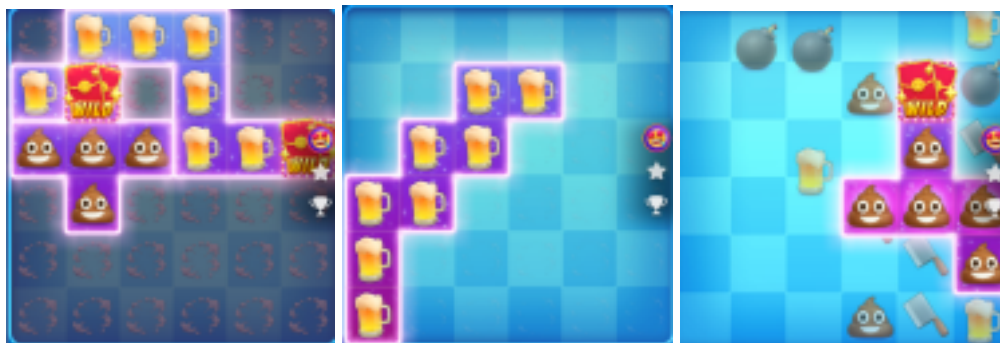

😍	😎	😬	🐱		💣	🍺	🔪	🤩
36	4000	2500	1200	1200	36	1000	1000	800	800
35	3500	2000	400	400	35	360	360	300	300
34	3000	1500	380	380	34	340	340	280	280
33	2800	1000	360	360	33	320	320	260	260
32	2500	800	340	340	32	300	300	240	240
31	2200	600	320	320	31	280	280	220	220
30	1800	500	300	300	30	260	260	200	200
29	1500	400	280	280	29	240	240	190	190
28	1200	350	260	260	28	220	220	180	180
27	1000	300	240	240	27	200	200	170	170
26	800	250	220	220	26	190	190	160	160
25	600	200	200	200	25	180	180	150	150
24	400	180	130	130	24	95	95	80	80
23	300	160	120	120	23	90	90	70	70
22	250	140	110	110	22	85	85	65	65
21	200	120	100	100	21	80	80	60	60
20	160	100	95	95	20	75	75	55	55
19	140	95	90	90	19	70	70	50	50
18	120	90	85	85	18	65	65	45	45
17	100	80	75	70	17	60	60	40	40
16	90	75	65	60	16	55	55	35	35
15	80	70	60	50	15	45	45	30	30
14	70	40	25	25	14	18	18	16	16
13	60	35	20	20	13	16	16	14	14
12	50	30	18	18	12	14	14	12	12
11	40	25	16	16	11	12	12	10	10
10	30	18	14	14	10	10	10	8	8
9	25	15	12	12	9	8	8	6	6
8	20	12	10	10	8	6	6	5	5
7	15	10	8	8	7	5	5	4	4
6	10	7	6	6	6	4	4	3	3
5	8	6	5	5	5	3	3	2	2

Izmaksas kombināciju Apraksts.

Laimests tiek izmaksāts vismaz no 5 vienādiem horizontāli vai vertikāli blakus esošiem simboliem.