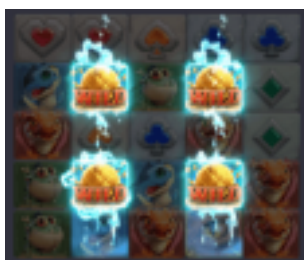

Svarīgi:

- Laimests tiek izmaksāts tikai par lielāko laimīgo kombināciju no katras aktīvās izmaksas līnijas, izņemot par izkaisītajiem laimestiem.
- Laimīgās kombinācijas veidojas no kreisās uz labo pusi.
- Bonusa spēles laimesti tiek pieskaitīti izmaksas līnijas laimestiem.
- Nepareiza darbība atceļ visas spēles un izmaksas.

Spēles noteikumi

Vispārējie noteikumi

1. Nepareiza darbība atceļ visas spēles un izmaksas.

Aizstājejsimbola (“Wild”) noteikumi

1. Šis ir “Wild” simbols.

Laimīgo simbolu savākšanas rādītāja noteikumi

1. Jebkuru griezienu laikā laimīgie simboli, kas uzsprāgst tiks uzkrāti savākšanas rādītājā virs ruļļiem.
2. Pēc noteikto laimīgo simbolu savākšanas daudzuma, spēles raundā bez laimīgām kombinācijām tiks aktivizēta opcija.

Zemes drakona opcijas noteikumi

1. Ja jebkura griezienu laikā tiek savākti 10. vai vairāki laimīgie simboli, spēles raunda bez laimīgo simbolu kombinācijas tiek aktivizēta Zemes Drakona opcija.
2. Zemes Drakona opcijas laikā, visi zemas vērtības simboli tiks novākti no ruļļiem.

Ūdens drakona opcijas noteikumi

1. Ja jebkura grieziņa laikā tiek savākti 30 vai vairāk laimīgie simboli, spēles raundā bez laimīgo simbolu kombinācijas tiek aktivizēta Ūdens Drakona opcija.
2. Ūdens Drakona opcijas laikā 4 “Wild” simboli tiks pievienoti uz ruļļiem.