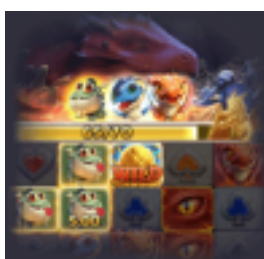

Svarīgi:

- Laimests tiek izmaksāts tikai par lielāko laimīgo kombināciju no katras aktīvās izmaksas līnijas, izņemot par izkaisītajiem laimestiem.
- Laimīgās kombinācijas veidojas no kreisās uz labo pusi.
- Bonusa spēles laimesti tiek pieskaitīti izmaksas līnijas laimestiem.
- Nepareiza darbība atceļ visas spēles un izmaksas.

Spēles noteikumi

Vispārējie noteikumi

1. Nepareiza darbība atceļ visas spēles un izmaksas.

Aizstājejsimbola (“Wild”) noteikumi

1. Šis ir “Wild” simbols.

Laimīgo simbolu savākšanas rādītāja noteikumi

1. Jebkuru griezienu laikā laimīgie simboli, kas uzsprāgst tiks uzkrāti savākšanas rādītājā virs ruļļiem.
2. Pēc noteikto laimīgo simbolu savākšanas daudzuma, spēles raundā bez laimīgām kombinācijām tiks aktivizēta opcija.

Zemes drakona opcijas noteikumi

1. Ja jebkura griezienu laikā tiek savākti 10. vai vairāki laimīgie simboli, spēles raunda bez laimīgo simbolu kombinācijas tiek aktivizēta Zemes Drakona opcija.
2. Zemes Drakona opcijas laikā, visi zemas vērtības simboli tiks novākti no ruļļiem.