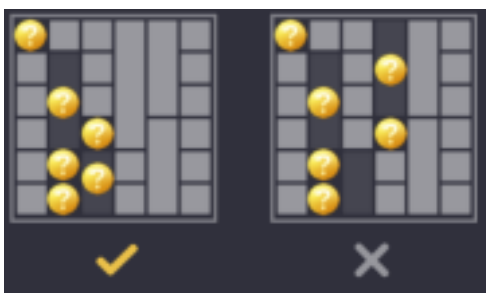

Wild Symbol		6 80 5 50 4 40 3 30		6 15 5 12 4 10 3 6		6 10 5 8 4 6 3 4
	6 50 5 30 4 25 3 20		6 40 5 30 4 25 3 10		6 10 5 8 4 6 3 4		6 4 5 3 4 2 3 1
	6 30 5 20 4 15 3 8		6 15 5 12 4 10 3 6		6 4 5 3 4 2 3 1		6 4 5 3 4 2 3 1

Izmaksas Līniju Apraksts.

Lai veidotos regulārās laimīgās kombinācijas, 3 un vairāk simboliem ir jāatrodas uz blakus ruļļiem, sākot no pirmā ruļļa.

Laimēto kredītu skaits atkarīgs no kopējā monētu skaita reizinājuma ar jūsu izvēlēto monētu skaitu.

Līnijas, kas redzamas attēlā, parāda iespējamās izmaksas līniju formas:

7. Kārtība, kādā notiek pieteikšanās uz laimestu un kādā to izsniedz

Laimests tiek automātiski ieskaitīts klienta Spins.lv kontā.

8. Termins, līdz kuram azartspēles dalībnieks var pieteikties uz laimestu

Laimesti, kas nepārsniedz 720 euro tiek izmaksāti nekavējoties pēc spēles sesijas beigām. Laimesti no 720 euro līdz 14300 euro tiek izmaksāti 24 stundu laikā.

Laimesti, kuri pārsniedz 14300 euro izmaksā azartspēles noteikumos apstiprinātā kārtībā ne vēlāk kā 30 dienu laikā un ne vairāk kā divos maksājumos.

9. Kur dalībnieks var vērsties pretenziju gadījumā, kā arī pretenziju izskatīšanas kārtība

Sūdzības un pretenzijas pieņem tikai rakstiskā veidā, 15 dienu laikā pēc spēles sesijas beigām Kompānijas administrācijā pēc adreses: Rīga, Krišjāņa Valdemāra iela 33-6, LV-1010. Tāpat iespējams sazināties, atverot klientu atbalsta čatu mājāslapā vai rakstot uz support@spins.lv epasta adresi, un parakstot savu vēstuli ar drošu elektronisko parakstu, kas satur laika zīmogu. Sūdzības tiks izskatītas un atbildes tiek sniegtas 10 darba dienu laikā no to saņemšanas brīža.

10. cita informācija, kuru azartspēles organizētājs uzskata par nepieciešamu.