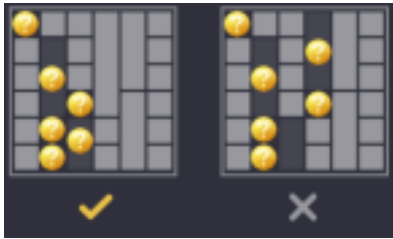

7. Kārtība, kādā notiek pieteikšanās uz laimestu un kādā to izsniedz

Laimests tiek automātiski ieskaitīts klienta Spins.lv kontā.

8. Termins, līdz kuram azartspēles dalībnieks var pieteikties uz laimestu

Laimesti, kas nepārsniedz 720 euro tiek izmaksāti nekavējoties pēc spēles sesijas beigām. Laimesti no 720 euro līdz 14300 euro tiek izmaksāti 24 stundu laikā.

Laimesti, kuri pārsniedz 14300 euro izmaksā azartspēles noteikumos apstiprinātā

kārtībā ne vēlāk kā 30 dienu laikā un ne vairāk kā divos maksājumos.

9. Kur dalībnieks var vērsties pretenziju gadījumā, kā arī pretenziju izskatīšanas kārtība

Sūdzības un pretenzijas pieņem tikai rakstiskā veidā, 15 dienu laikā pēc spēles sesijas beigām Kompānijas administrācijā pēc adreses: Rīga, Krišjāņa Valdemāra iela 33-6, LV-1010. Tāpat iespējams sazināties, atverot klientu atbalsta čatu mājaslapā vai rakstot uz support@spins.lv epasta adresi, un parakstot savu vēstuli ar drošu elektronisko parakstu, kas satur laika zīmogu. Sūdzības tiks izskatītas un atbildes tiek sniegtas 10 darba dienu laikā no to saņemšanas brīža.

10. cita informācija, kuru azartspēles organizētājs uzskata par nepieciešamu.