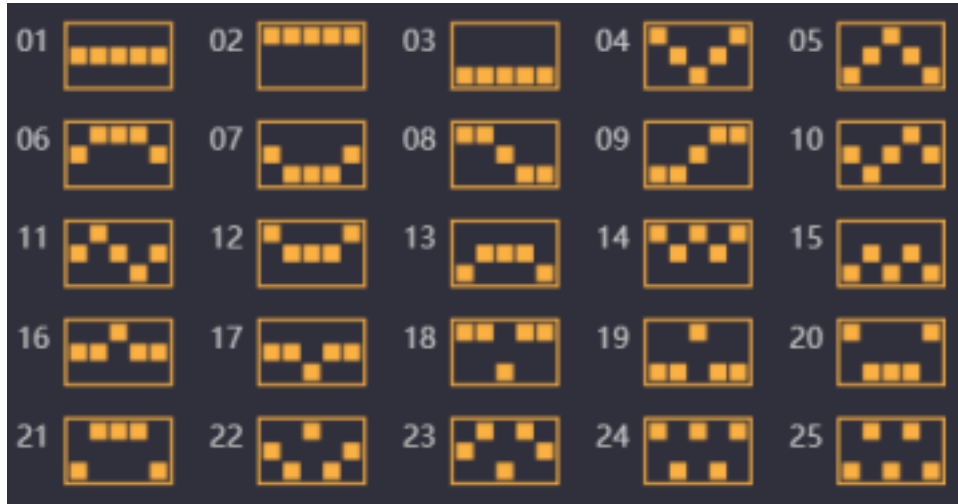

Laimests tiek izmaksāts tikai par laimīgajām kombinācijām uz aktīvajām izmaksas līnijām kreisās puses.

Laimēto kredītu skaits atkarīgs no kopējā monētu skaita reizinājuma ar jūsu izvēlēto monētu skaitu.

Līnijas, kas redzamas attēlā, parāda iespējamās izmaksas līniju formas:

7. Kārtība, kādā notiek pieteikšanās uz laimestu un kādā to izsniedz

Laimests tiek automātiski ieskaitīts klienta Spins.lv kontā.

8. Termins, līdz kuram azartspēles dalībnieks var pieteikties uz laimestu

Laimesti, kas nepārsniedz 720 euro tiek izmaksāti nekavējoties pēc spēles sesijas beigām. Laimesti no 720 euro līdz 14300 euro tiek izmaksāti 24 stundu laikā.

Laimesti, kuri pārsniedz 14300 euro izmaksā azartspēles noteikumos apstiprinātā kārtībā ne vēlāk kā 30 dienu laikā un ne vairāk kā divos maksājumos.

9. Kur dalībnieks var vērsties pretenziju gadījumā, kā arī pretenziju izskatīšanas kārtība

Sūdzības un pretenzijas pieņem tikai rakstiskā veidā, 15 dienu laikā pēc spēles sesijas beigām Kompānijas administrācijā pēc adreses: Rīga, Krišjāņa Valdemāra iela 33-6, LV-1010. Tāpat iespējams sazināties, atverot klientu atbalsta čatu mājāslapā vai rakstot uz support@spins.lv epasta adresi, un parakstot savu vēstuli ar drošu elektronisko parakstu, kas satur laika zīmogu. Sūdzības tiks izskatītas un atbildes tiek sniegtas 10 darba dienu laikā no to saņemšanas brīža.

10. cita informācija, kuru azartspēles organizētājs uzskata par nepieciešamu.