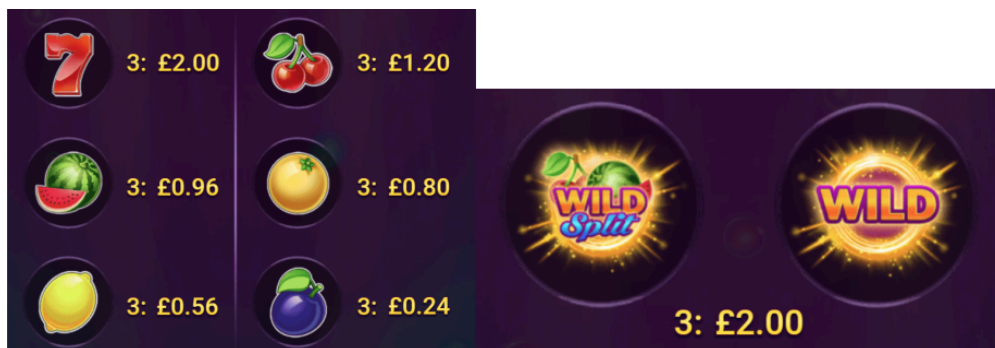

Izmaksu apraksts

Regulāro Izmaksu Apraksts

Lai parastie simboli veidotu laimīgo kombināciju, jāsakrīt sekojošiem apstākļiem:

- Simboliem jābūt uz blakusesošiem ruļļiem
- Laimīgās kombinācijas veidojas no kreisās uz labo pusi. Pirmajam kombinācijas simbolam jāatrodas uz 1. ruļļa.
- Regulārās izmaksas parādītas izmaksu attēlos. Izmaksas parādītas ar likmi 0.40 Eur. Palielinot likmi, proporcionāli palielinās līniju izmaksas: