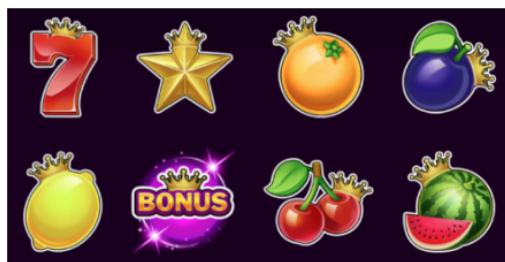

1. Katra griezienu laikā uz ruļļiem var parādīties simboli ar "Kroni", kas aizpilda ""Jackpot" skaitītāju.
2. Katrs griezienu skaitītāju atjauno.
3. Ja katram simbolam uz ruļļiem ir "Kronis", tiek piešķirts džekpots.
4. Džekpota summa tiek parādīta skaitītāja augšpusē (Džekpota summa = 5000 x pašreizējās likmes vērtība).

Izmaksu Noteikumi

1. Jums tiek izmaksāts laimests tikai par lielāko laimīgo kombināciju no katras aktīvās izmaksas līnijas.