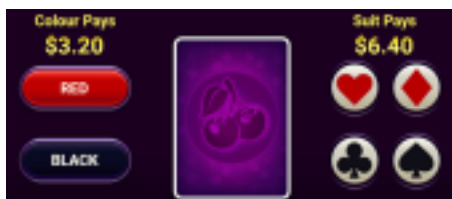

(jebkurš simbols, izņemot "Scatter" simbolu), kurš apņems visas 2, 3 un 4 ruļļa pozīcijas.

"Gamble" opcijas noteikumi

1. Pēc katra laimētā griezienu ir iespēja saņemt esošo laimestu, vai lietot "Gamble" opciju

, kas dod iespēju reizināt laimestu.

2. Laimests tiek saņemts, ja tiek uzminēta kārts krāsa vai kārts veids.

3. Ja kārts netiek uzminēta, laimests tiek anulēts.

"Jackpot" funkcijas noteikumi

1. Katra griezienu laikā uz ruļļiem var parādīties simboli ar "Kroni", kas aizpilda ""Jackpot" skaitītāju.
2. Katrs griezienu skaitītāju atjauno.
3. Ja katram simbolam uz ruļļiem ir "Kronis", tiek piešķirts džekpots.
4. Džekpota summa tiek parādīta skaitītāja augšpusē (Džekpota summa = 5000 x pašreizējās likmes vērtība).