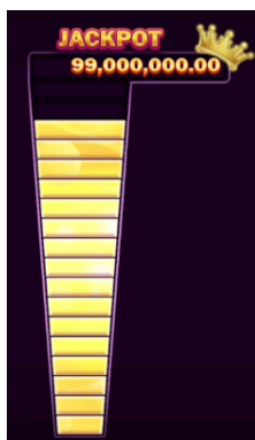

1. Katra griezienu laikā uz ruļļiem var parādīties simboli ar "Kroni", kas aizpilda ""Jackpot" skaitītāju.
2. Katrs griezienu skaitītāju atjauno.
3. Ja katram simbolam uz ruļļiem ir "Kronis", tiek piešķirts džekpots.
4. Džekpota summa tiek parādīta skaitītāja augšpusē (Džekpota summa = 5000 x pašreizējās likmes vērtība).

Izmaksu Noteikumi

1. Jums tiek izmaksāts laimests tikai par lielāko laimīgo kombināciju no katras aktīvās izmaksas līnijas.