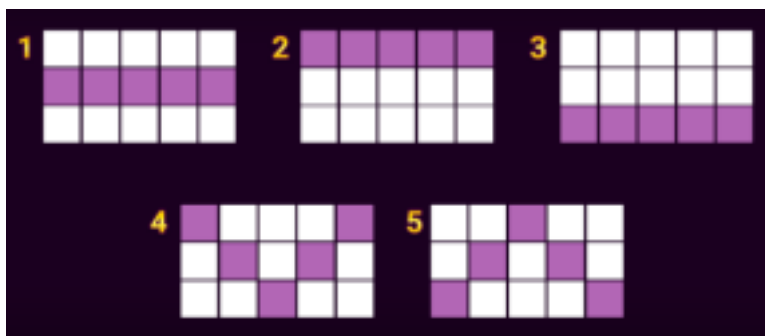

1. Nospiežot “**Auto**” ruļļi griezīsies Automātiskajā režīmā ar jūsu izvēlēto likmi:

2. Apturēt Automātisko režīmu var vēlreiz nospiežot “**Auto**” ikonu.

6. Nosacījumi, kuriem iestājoties dalībnieks saņem laimestu, un laimestu lielums [arī laimestu attiecība pret dalības maksu (likmi)]

Nosacījums, lai saņemtu laimestu, ir griezt ruļļus līdz uz tiem attēlotie simboli veidotu laimīgās kombinācijas uz aktīvajām izmaksas līnijām. Laimests atkarīgs no izveidotajām laimīgajām kombinācijām.

Izmaksu apraksts

Izmaksu Līniju Apraksts.

Laimests tiek izmaksāts tikai par laimīgajām kombinācijām uz aktīvajām izmaksas līnijām. Līnijas, kas redzamas attēlā, parāda iespējamās izmaksas līniju formas: