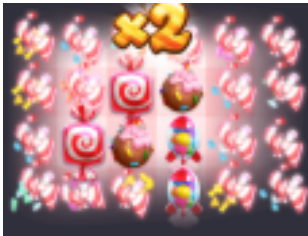

Šokolādes bumba + Šokolādes bumbas noteikumi

1. Kad ir 2 Šokolādes bumbas, kas pieskaras horizontāli vai vertikāli ir aktivizētas kopā, visi simboli ap 5x5 izmēra kombinācija eksplodēs un tiks izmaksāti.

Šokolādes bumba + Mistiskais saldums noteikumi

1. Ja ir 1 Šokolādes bumba un 1 Mistiskais saldums, kas saskaras horizontāli vai vertikāli un tiek aktivizēti kopā, simbols pēc nejaušības principa tiks izvēlēts un visi

izvēlētie simboli uz ruļļiem eksplodēs un tiks izmaksāti.

2. Visi simboli, kas apņēma kombināciju dimanta forma arī eksplodēs un izmaksās.

Mistiskas salduma + Mistiska salduma noteikumi

1. Kad ir 2 Mistiskie saldumi, kas pieskaras horizontāli vai vertikāli un tiek aktivizēti kopā, 3 simboli tiks izvēlēti nejauši un visi izvēlētie simboli uz ruļļiem eksplodēs un tiks izmaksāti.

Saldumu pārsprāgšanas noteikumi

1. Ja ir 3 vai vairāk īpašie simboli, kas pieskaras horizontāli un / vai vertikāli, un tiek aktivizēti kopā, visi simboli (izņemot "Scatter" simbolus un atlikušos īpašos simbolus) eksplodēs un tiks izmaksāti.