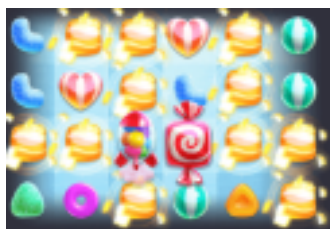

Speciālo simbolu noteikumi

1. Ja ir 5 simbolu kombinācija, kas saskaras horizontāli vai vertikāli, tiek piešķirts Gumijas raķetes simbols nejausā vietā pēc laimestu izmaksas.
2. Ja ir 6 simbolu kombinācija, kas saskaras horizontāli vai vertikāli, tiek piešķirts Šokolādes bumbas simbols nejausā vietā pēc laimestu izmaksas.
3. Ja ir 7 simbolu kombinācija, kas saskaras horizontāli vai vertikāli, tiek piešķirts Mistiskas salduma simbols nejausā vietā pēc laimestu izmaksas.
4. Raunda bez laimīgas kombinācijas, tikai viens speciālais simbols (kreisākais augstāka rinda) tiks aktivizēts.
5. Kad ir aktivizēta Gumijas raķete, eksplodēs visi simboli rindā vai kolonnā, kur atrodas Gumijas raķete un tiks izmaksāti.
6. Kad ir aktivizēta Šokolādes bumba, visi simboli, kas apņem šokolādes bumbu, eksplodēs un tiks izmaksāti.
7. Kad tiek aktivizēts Mistiskas saldums, tiks izvēlēts simbols pēc nejaušības principa un visi šī veida izvēlētie simboli uz ruļļiem eksplodēs un tiks izmaksāti.

Gumijas raķetes + Gumijas raķetes noteikumi

1. Ja ir 2 Gumijas raķetes, kas pieskaras horizontāli vai vertikāli ir aktivizētas kopā, visi simboli rindā, kolonnā un diagonālās spoles, kur ir novietota kombinācija, eksplodēs un tiks izmaksāti.

Gumijas raķetes + Šokolādes bumbas noteikumi

1. Kad ir 1 Gumijas raķete un 1 Šokolādes bumba, kas pieskaras horizontāli vai vertikāli ir aktivizētas kopā, visi simboli vai nu 3 rindās, vai 3 kolonnās, kur ir novietota kombinācija, eksplodēs un tiks izmaksāti.

Gumijas raķetes + Mistiskais saldums noteikumi

1. Ja ir 1 Gumijas raķete un 1 Mistiskais saldums, kas pieskaras horizontāli vai vertikāli un tiek aktivizēti kopā, simbols pēc nejaušības principa tiks izvēlēts un visi izvēlētie simboli uz ruļļiem eksplodēs un tiks izmaksāti.
2. Visi simboli rindā un kolonnā, kur kombinācija ir novietota arī eksplodēs un tiks izmaksāti.