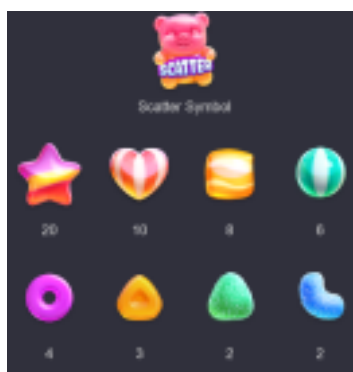

Regulārās Izmaksas parādītas Izmaksu attēlos.

Izmaksas Līniju Apraksts.

Laimests tiek izmaksāts tikai par laimīgajām kombinācijām uz aktīvajām izmaksas līnijām kreisās puses.

Laimēto kredītu skaits atkarīgs no kopējā monētu skaita reizinājuma ar jūsu izvēlēto monētu skaitu.

7. Kārtība, kādā notiek pieteikšanās uz laimestu un kādā to izsniedz

Laimests tiek automātiski ieskaitīts klienta Spins.lv kontā.

8. Termins, līdz kuram azartspēles dalībnieks var pieteikties uz laimestu

Laimesti, kas nepārsniedz 720 euro tiek izmaksāti nekavējoties pēc spēles sesijas beigām. Laimesti no 720 euro līdz 14300 euro tiek izmaksāti 24 stundu laikā.

Laimesti, kuri pārsniedz 14300 euro izmaksā azartspēles noteikumos apstiprinātā kārtībā ne vēlāk kā 30 dienu laikā un ne vairāk kā divos maksājumos.

9. Kur dalībnieks var vērsties pretenziju gadījumā, kā arī pretenziju izskatīšanas kārtība

Sūdzības un pretenzijas pieņem tikai rakstiskā veidā, 15 dienu laikā pēc spēles sesijas beigām Kompānijas administrācijā pēc adreses: Rīga, Krišjāņa Valdemāra iela 33-6, LV-1010. Tāpat iespējams sazināties, atverot klientu atbalsta čatu mājaslapā vai rakstot uz support@spins.lv epasta adresi, un parakstot savu vēstuli ar drošu elektronisko parakstu, kas satur laika zīmogu. Sūdzības tiks izskatītas un atbildes tiek sniegtas 10 darba dienu laikā no to saņemšanas brīža.

10. cita informācija, kuru azartspēles organizētājs uzskata par nepieciešamu.