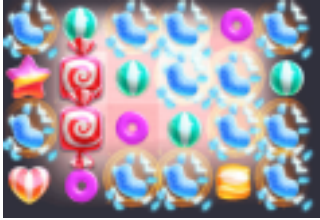

Gumijas raķetes + Mistiskais saldums noteikumi

1. Ja ir 1 Gumijas raķete un 1 Mistiskais saldums, kas pieskaras horizontāli vai vertikāli un tiek aktivizēti kopā, simbols pēc nejaušības principa tiks izvēlēts un visi izvēlētie simboli uz ruļļiem eksplodēs un tiks izmaksāti.
2. Visi simboli rindā un kolonnā, kur kombinācija ir novietota arī eksplodēs un tiks izmaksāti.

Šokolādes bumba + Šokolādes bumbas noteikumi

1. Kad ir 2 Šokolādes bumbas, kas pieskaras horizontāli vai vertikāli ir aktivizētas kopā, visi simboli ap 5x5 izmēra kombinācija eksplodēs un tiks izmaksāti.

Šokolādes bumba + Mistiskais saldums noteikumi

1. Ja ir 1 Šokolādes bumba un 1 Mistiskais saldums, kas saskaras horizontāli vai vertikāli un tiek aktivizēti kopā, simbols pēc nejaušības principa tiks izvēlēts un visi

izvēlētie simboli uz ruļļiem eksplodēs un tiks izmaksāti.

2. Visi simboli, kas apņēma kombināciju dimanta forma arī eksplodēs un izmaksās.

Mistiskas salduma + Mistiska salduma noteikumi

1. Kad ir 2 Mistiskie saldumi, kas pieskaras horizontāli vai vertikāli un tiek aktivizēti kopā, 3 simboli tiks izvēlēti nejauši un visi izvēlētie simboli uz ruļļiem eksplodēs un tiks izmaksāti.