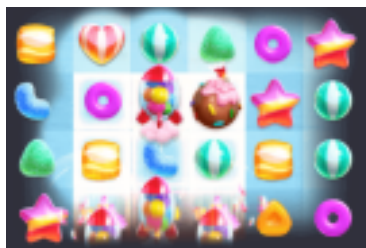

Speciālo simbolu noteikumi

1. Ja ir 5 simbolu kombinācija, kas saskaras horizontāli vai vertikāli, tiek piešķirts Gumijas raķetes simbols nejausā vietā pēc laimestu izmaksas.
2. Ja ir 6 simbolu kombinācija, kas saskaras horizontāli vai vertikāli, tiek piešķirts Šokolādes bumbas simbols nejausā vietā pēc laimestu izmaksas.
3. Ja ir 7 simbolu kombinācija, kas saskaras horizontāli vai vertikāli, tiek piešķirts Mistiskas salduma simbols nejausā vietā pēc laimestu izmaksas.
4. Raunda bez laimīgas kombinācijas, tikai viens speciālais simbols (kreisākais augstāka rinda) tiks aktivizēts.
5. Kad ir aktivizēta Gumijas raķete, eksplodēs visi simboli rindā vai kolonnā, kur atrodas Gumijas raķete un tiks izmaksāti.
6. Kad ir aktivizēta Šokolādes bumba, visi simboli, kas apņem šokolādes bumbu, eksplodēs un tiks izmaksāti.
7. Kad tiek aktivizēts Mistiskas saldums, tiks izvēlēts simbols pēc nejaušības principa un visi šī veida izvēlētie simboli uz ruļļiem eksplodēs un tiks izmaksāti.

Gumijas raķetes + Gumijas raķetes noteikumi

1. Ja ir 2 Gumijas raķetes, kas pieskaras horizontāli vai vertikāli ir aktivizētas kopā, visi simboli rindā, kolonnā un diagonālās spoles, kur ir novietota kombinācija, eksplodēs un tiks izmaksāti.

Gumijas raķetes + Šokolādes bumbas noteikumi

1. Kad ir 1 Gumijas raķete un 1 Šokolādes bumba, kas pieskaras horizontāli vai vertikāli ir aktivizētas kopā, visi simboli vai nu 3 rindās, vai 3 kolonnās, kur ir novietota kombinācija, eksplodēs un tiks izmaksāti.